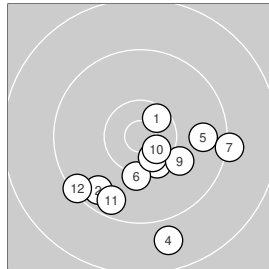

# Women

StartNr: 3

StandNr: C

Single Shot Series

27.04.2024 14:23

**GALIABOVITCH, Elena** #337

Shooting Australia

Ergebnis: **216.8**    98.6    Serien: 50.7 47.9  
 118.2                    20.1 19.1 19.9 19.7 20.5 18.9  
 Zähler: 12 7 3 0 0 0    Innenzehner: 6

5 Shot Series

Single Shot Series

Serie 1:	10.3 ↘	10.5* →	10.1 ↘	9.4 ↑	10.4* ↘
Serie 2:	8.8 ↙	9.9 ↓	10.2 ↘	10.7* ↓	8.3 ↙

Serie 1:	10.5* ↗	9.6 ↙
Serie 2:	10.3 ↘	8.8 ↘
Serie 3:	9.7 →	10.2 ↓
Serie 4:	9.2 →	10.5* ↘
Serie 5:	10.0 ↘	10.5* ↘
Serie 6:	9.6 ↙	9.3 ↙