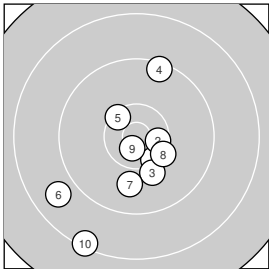

# Women

StartNr: 3

StandNr: C

Single Shot Series

27.04.2024 14:23

**GALIABOVITCH, Elena** #337

Shooting Australia

Ergebnis: **216.8**    98.6    Serien: 50.7 47.9  
 118.2                    20.1 19.1 19.9 19.7 20.5 18.9  
 Zähler: 12 7 3 0 0 0    Innenzehner: 6

5 Shot Series

Single Shot Series

Serie 1:	10.3 ↘	10.5* →	10.1 ↘	9.4 ↑	10.4* ↘
Serie 2:	8.8 ↙	9.9 ↓	10.2 ↘	10.7* ↓	8.3 ↙

Serie 1:	10.5* ↗	9.6 ↙
Serie 2:	10.3 ↘	8.8 ↘
Serie 3:	9.7 →	10.2 ↓
Serie 4:	9.2 →	10.5* ↘
Serie 5:	10.0 ↘	10.5* ↘
Serie 6:	9.6 ↙	9.3 ↙