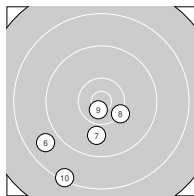

# Women

StartNr: 3

StandNr: C

Single Shot Series

27.04.2024 14:23

**GALIABOVITCH, Elena** #337

Shooting Australia

Ergebnis: **216.8**    98.6    Serien: 50.7 47.9  
 118.2                    20.1 19.1 19.9 19.7 20.5 18.9  
 Zähler: 12 7 3 0 0 0    Innenzehner: 6

5 Shot Series

Single Shot Series

Serie 1:	10.3 ↘	10.5* →	10.1 ↘	9.4 ↑	10.4* ↘
Serie 2:	8.8 ↙	9.9 ↓	10.2 ↘	10.7* ↓	8.3 ↙

Serie 1:	10.5* ↗	9.6 ↙
Serie 2:	10.3 ↘	8.8 ↘
Serie 3:	9.7 →	10.2 ↓
Serie 4:	9.2 →	10.5* ↘
Serie 5:	10.0 ↘	10.5* ↘
Serie 6:	9.6 ↙	9.3 ↙