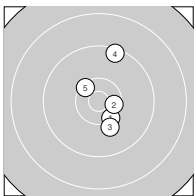

# Women

StartNr: 3

StandNr: C

Single Shot Series

27.04.2024 14:23

**GALIABOVITCH, Elena** #337

Shooting Australia

Ergebnis: **216.8**    98.6    Serien: 50.7 47.9  
 118.2                    20.1 19.1 19.9 19.7 20.5 18.9  
 Zähler: 12 7 3 0 0 0    Innenzehner: 6

5 Shot Series

Single Shot Series

Serie 1:	10.3 ↘	10.5* →	10.1 ↘	9.4 ↑	10.4* ↘
Serie 2:	8.8 ↙	9.9 ↓	10.2 ↘	10.7* ↓	8.3 ↙

Serie 1:	10.5* ↗	9.6 ↙
Serie 2:	10.3 ↘	8.8 ↘
Serie 3:	9.7 →	10.2 ↓
Serie 4:	9.2 →	10.5* ↘
Serie 5:	10.0 ↘	10.5* ↘
Serie 6:	9.6 ↙	9.3 ↙