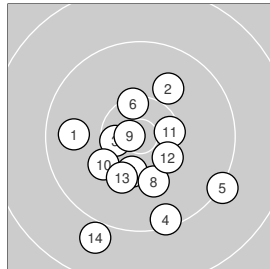

Ergebnis: **238.5** 98.5 Serien: 50.0 48.5
 140.0 19.6 19.9 19.5 20.4 20.9 20.7 19.0
 Zähler: 14 8 2 0 0 0 Innenzehner: 5

5 Shot Series

Single Shot Series

Serie 1:	9.7 ↘	10.9* ↗	10.3 ↘	9.4 ↘	9.7 ↑
Serie 2:	8.9 ↙	9.1 ↘	10.1 ↙	10.0 ↓	10.4* ↘

Serie 1:	9.7 ←	9.9 ↗
Serie 2:	10.5* ←	9.4 ↓
Serie 3:	9.2 ↘	10.3 ↑
Serie 4:	10.3 ↓	10.1 ↓
Serie 5:	10.8* ←	10.1 ↙
Serie 6:	10.4* →	10.3 ↘
Serie 7:	10.1 ↓	8.9 ↘