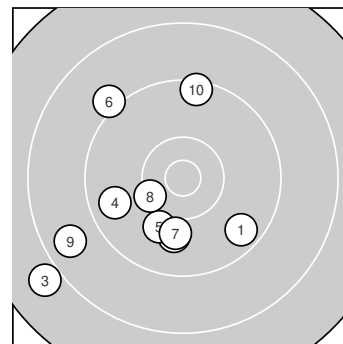

Ergebnis: **94.6** (90)  
 Serien: 47.1 47.5  
 Zähler: 3 5 1 1 0 0 0 0 0 0  
 Innenzehner: 0  
 Weitestе: 2407 (3.), 1811 (9.), 1494 (6.)  
 beste Teiler: 524.9 (8.), 759.3 (5.), 780.2 (7.)  
 Trefferlage: 5.53 mm links, 3.58 mm tief  
 Streuwert: 8.47, horizontal: 8.32, vertikal: 8.62

**Serie 1: 47.1 (44)**

9.6 ↘                      9.9 ↓                      7.9 ↙                      9.7 ↙                      10.0 ↓  
 beste Teiler: 759.3 (5.), 826.8 (2.), 1014.4 (4.)  
 Trefferlage: 5.07 mm links, 7.99 mm tief  
 Streuwert: 7.74, horizontal: 10.21, vertikal: 3.95

**Serie 2: 47.5 (46)**

9.1 ↖                      10.0 ↓                      10.3 ↙                      8.7 ↙                      9.4 ↑  
 beste Teiler: 524.9 (8.), 780.2 (7.), 1256.9 (10.)  
 Trefferlage: 5.99 mm links, 0.82 mm hoch  
 Streuwert: 8.77, horizontal: 7.13, vertikal: 10.14