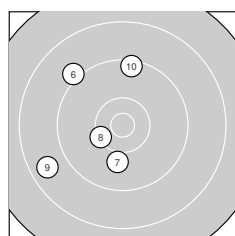

Ergebnis: **94.6** (90)  
 Serien: 47.1 47.5  
 Zähler: 3 5 1 1 0 0 0 0 0 0  
 Innenzehner: 0  
 Weitestе: 2407 (3.), 1811 (9.), 1494 (6.)  
 beste Teiler: 524.9 (8.), 759.3 (5.), 780.2 (7.)  
 Trefferlage: 5.53 mm links, 3.58 mm tief  
 Streuwert: 8.47, horizontal: 8.32, vertikal: 8.62

**Serie 1: 47.1 (44)**

9.6 ↘                      9.9 ↓                      7.9 ↙                      9.7 ↙                      10.0 ↓  
 beste Teiler: 759.3 (5.), 826.8 (2.), 1014.4 (4.)  
 Trefferlage: 5.07 mm links, 7.99 mm tief  
 Streuwert: 7.74, horizontal: 10.21, vertikal: 3.95

**Serie 2: 47.5 (46)**

9.1 ↖                      10.0 ↓                      10.3 ↙                      8.7 ↙                      9.4 ↑  
 beste Teiler: 524.9 (8.), 780.2 (7.), 1256.9 (10.)  
 Trefferlage: 5.99 mm links, 0.82 mm hoch  
 Streuwert: 8.77, horizontal: 7.13, vertikal: 10.14