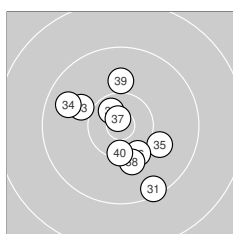

Ergebnis: **378** (396.9)
 Serien: 95 91 94 98
 Zähler: 20 18 2 0 0 0 0 0 0 0 0
 Innenzehner: 6
 Weitester: 1641 (17.), 1627 (22.), 1475 (11.)
 beste Teiler: 128.8 (37.), 192.1 (7.), 304.8 (32.)
 Trefferlage: 1.51 mm rechts, 0.62 mm tief
 Streuwert: 6.33, horizontal: 6.86, vertikal: 5.75

Serie 1: 95 (99.9)
 9.5 ↙ 9.8 ← 9.8 ↗
 9.4 → 10.7* ↙ 10.5* ↓
 beste Teiler: 192.1 (7.), 363.0 (8.), 493.5 (5.)
 Trefferlage: 1.80 mm rechts, 1.35 mm tief
 Streuwert: 6.03, horizontal: 7.36, vertikal: 4.31

10.1 → 10.3 ↗
 10.0 ↓ 9.8 →

Serie 2: 91 (97.4)
 9.1 ↓ 9.8 → 10.5* ↗
 9.9 ↙ 8.9 → 9.9 ↑
 beste Teiler: 378.2 (13.), 518.8 (19.), 842.3 (18.)
 Trefferlage: 4.04 mm rechts, 2.57 mm tief
 Streuwert: 6.88, horizontal: 5.97, vertikal: 7.68

9.8 ↗ 9.8 ↘
 10.3 ↖ 9.4 ↓

Serie 3: 94 (98.5)
 10.2 ← 8.9 ↖ 9.5 ← 10.2 →
 9.8 ↗ 10.3 ↗ 9.4 → 10.4* ↘ 10.1 ↖

10.2 → 9.7 →
 10.4* ↘ 10.1 ↖

Serie 4: 98 (101.1)
 9.4 ↓ 10.6* ↖ 10.0 ↖ 9.7 ↖ 10.0 →
 10.2 ↓ 10.8* ↖ 10.1 ↓ 10.0 ↑ 10.3 ↓