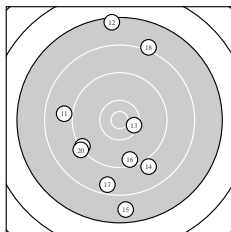

Ergebnis: **166** (176.3)
 Serien: 82 84
 Zähler: 3 5 7 5 0 0 0 0 0 0
 Innenzehner: 2
 weiteste: 2844 (12), 2614 (4), 2595 (15)
 beste Teiler 292.6 (7.) 442.7 (13.) 498.9 (3.)
 Trefferlage 0.53 mm links, 2.96 mm tief
 Streuwert 13.38, horizontal: 9.23, vertikal: 16.53

Serie 1:
 7.9 ↑ 8.0 ↑ 10.3 ↙ 7.7 ↓ 7.8 ↘
 8.9 ↓ 10.6 * 8.5 ↘ 8.7 → 9.8 ←
 beste Teiler 292.6 (7.) 498.9 (3.) 895.2 (10.)
 Trefferlage 0.74 mm rechts, 2.34 mm tief
 Streuwert 13.99, horizontal: 10.16, vertikal: 16.97

Serie 2:
 8.9 ← 7.4 ↑ 10.4 * 9.0 ↘ 7.7 ↓
 9.5 ↓ 8.6 ↓ 8.1 ↑ 9.3 ↙ 9.2 ↘
 beste Teiler 442.7 (13.) 1179.0 (16.) 1318.7 (19.)
 Trefferlage 1.82 mm links, 3.58 mm tief
 Streuwert 13.43, horizontal: 8.53, vertikal: 16.96