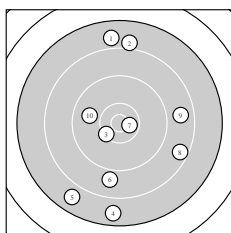

Ergebnis: **166** (176.3)
 Serien: 82 84
 Zähler: 3 5 7 5 0 0 0 0 0 0
 Innenzehner: 2
 weiteste: 2844 (12), 2614 (4), 2595 (15)
 beste Teiler 292.6 (7.) 442.7 (13.) 498.9 (3.)
 Trefferlage 0.53 mm links, 2.96 mm tief
 Streuwert 13.38, horizontal: 9.23, vertikal: 16.53

Serie 1:
 7.9 ↑ 8.0 ↑ 10.3 ↙ 7.7 ↓ 7.8 ↘
 8.9 ↓ 10.6 * 8.5 ↘ 8.7 → 9.8 ←
 beste Teiler 292.6 (7.) 498.9 (3.) 895.2 (10.)
 Trefferlage 0.74 mm rechts, 2.34 mm tief
 Streuwert 13.99, horizontal: 10.16, vertikal: 16.97

Serie 2:
 8.9 ← 7.4 ↑ 10.4 * 9.0 ↘ 7.7 ↓
 9.5 ↓ 8.6 ↓ 8.1 ↑ 9.3 ↙ 9.2 ↘
 beste Teiler 442.7 (13.) 1179.0 (16.) 1318.7 (19.)
 Trefferlage 1.82 mm links, 3.58 mm tief
 Streuwert 13.43, horizontal: 8.53, vertikal: 16.96