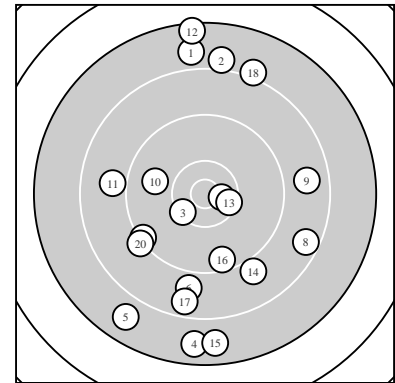

Ergebnis: **166** (176.3)
 Serien: 82 84
 Zähler: 3 5 7 5 0 0 0 0 0 0
 Innenzehner: 2
 weiteste: 2844 (12), 2614 (4), 2595 (15)
 beste Teiler 292.6 (7.) 442.7 (13.) 498.9 (3.)
 Trefferlage 0.53 mm links, 2.96 mm tief
 Streuwert 13.38, horizontal: 9.23, vertikal: 16.53

Serie 1:
 7.9 ↑ 8.0 ↑ 10.3 ↙ 7.7 ↓ 7.8 ↘
 8.9 ↓ 10.6 * 8.5 ↘ 8.7 → 9.8 ←
 beste Teiler 292.6 (7.) 498.9 (3.) 895.2 (10.)
 Trefferlage 0.74 mm rechts, 2.34 mm tief
 Streuwert 13.99, horizontal: 10.16, vertikal: 16.97

Serie 2:
 8.9 ← 7.4 ↑ 10.4 * 9.0 ↘ 7.7 ↓
 9.5 ↓ 8.6 ↓ 8.1 ↑ 9.3 ↙ 9.2 ↘
 beste Teiler 442.7 (13.) 1179.0 (16.) 1318.7 (19.)
 Trefferlage 1.82 mm links, 3.58 mm tief
 Streuwert 13.43, horizontal: 8.53, vertikal: 16.96