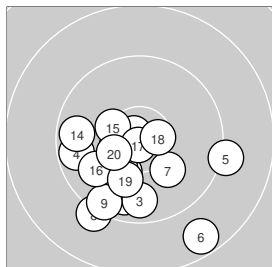

ISSF 3p Women

StandNr: 47

CHANDELA, Apurvi #193

Women

Standing

StartNr: 310

26.04.2024 12:37

India / INDIA

Ergebnis: **576** 190 Serien: 92 98
 192 96 96
 194 97 97
 Zähler: 37 22 1 0 0 0 Innenzehner: 22

Kneeling

Prone

Standing

Serie 1: 9.8 ↓ 10.2 ↓ 9.8 ↓ 9.7 ← 9.2 → 8.7 ↘ 10.1 ↘ 9.2 ↓ 9.5 ↓ 10.7* ↗
 Serie 2: 10.3 ↗ 10.5* ← 10.8* ↘ 9.7 ← 10.4* ↘ 9.9 ↗ 10.8* ↓ 10.6* → 10.1 ↓ 10.4* ↗

Serie 1: 10.7* ← 10.4* → 10.1 ← 10.3* ↘ 10.2 ↑ 9.5 ↘ 9.7 ↓ 10.4* ↓ 9.7 ↓ 9.4 ↗
 Serie 2: 10.5* ↘ 9.3 ↓ 10.4* ↗ 9.7 ↗ 9.7 ↓ 10.9* ↑ 9.9 ↑ 10.2 ← 10.9* → 10.7* ←

Serie 1: 9.8 ← 10.8* ↗ 10.1 ↓ 10.0 ↗ 10.0 ↗ 9.9 ↘ 10.2 ← 10.0 ← 9.9 ← 10.8* →
 Serie 2: 9.5 ↗ 9.3 ↓ 9.9 → 10.3 ↗ 10.8* ↘ 10.1 ← 10.3* ↓ 10.8* ↑ 10.2 ↑ 10.5* ↓