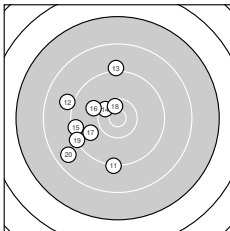

Ergebnis: **547** (574.5)
 Serien: 90 92 92 90 93 90
 Zähler: 20 29 9 2 0 0 0 0 0 0
 Innenezehner: 12
 Weitester: 3075 (6.), 2637 (3.), 1822 (24.)
 beste Teiler: 30.0 (1.), 60.0 (9.), 109.1 (49.)
 Trefferlage: 3.10 mm links, 0.37 mm tief
 Streuwert: 8.70, horizontal: 8.26, vertikal: 9.11

Serie 1: 90 (95.0)

10.9* ↗	9.9 ↘	7.7 ↑	10.2 ←	8.8 ↑
7.1 ↑	10.1 ↘	9.4 ←	10.9* ↘	10.0 ↘

beste Teiler: 30.0 (1.), 60.0 (9.), 637.0 (4.)
 Trefferlage: 0.22 mm rechts, 6.23 mm hoch
 Streuwert: 10.30, horizontal: 7.41, vertikal: 12.53

Serie 2: 92 (95.4)

9.2 ↓	9.0 ↖	9.1 ↑	10.4* ↖	9.4 ←
10.0 ↖	9.8 ↙	10.5* ↑	9.3 ↙	8.7 ↙

beste Teiler: 360.1 (18.), 449.0 (14.), 760.6 (16.)
 Trefferlage: 7.42 mm links, 0.93 mm tief
 Streuwert: 7.16, horizontal: 5.69, vertikal: 8.38

Serie 6: 90 (94.3)

10.5* ←	10.2 ↖	8.9 ←	8.7 ↘	9.2 ↓
9.4 ↓	10.3 ↖	9.0 ←	9.4 ↙	8.7 →

beste Teiler: 400.5 (51.), 504.4 (57.), 596.4 (52.)
 Trefferlage: 1.87 mm links, 4.50 mm tief
 Streuwert: 9.20, horizontal: 10.14, vertikal: 8.14