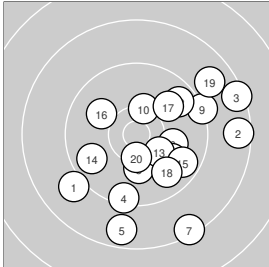

ISSF 3p Women Jun

Junior Women

StartNr: 158

StandNr: 44

Standing

25.04.2024 10:26

BRUNS, Elisa #115

NWDSB / 1

Ergebnis: **554** 183 Serien: 89 94
 192 96 96
 179 91 88
 Zähler: 25 25 9 1 0 0 Innenzehner: 13

Kneeling

Prone

Standing

Serie 1: 9.1 ↙ 8.6 → 8.5 → 9.5 ↓ 8.7 ↓ 10.1 → 8.4 ↘ 10.2 ↓ 9.3 → 10.3* ↑
 Serie 2: 10.0 ↘ 9.7 ↗ 10.3* ↘ 9.8 ↖ 9.7 ↘ 10.0 ↖ 10.0 ↗ 9.8 ↘ 8.9 ↗ 10.4* ↓

Serie 1: 10.0 → 9.1 ↘ 10.5* ↖ 9.8 ↖ 10.5* ↗ 9.5 ← 10.4* → 10.5* ↗ 9.7 → 10.3 →
 Serie 2: 10.5* ↖ 9.8 ← 10.0 ↘ 9.6 → 10.0 ↘ 9.8 → 10.3* ← 9.6 ↑ 10.6* → 10.6* ↖

Serie 1: 10.4* ↖ 8.1 ↘ 10.3 ↖ 9.5 ↑ 9.7 ↑ 9.7 ↓ 9.9 ← 9.6 ↘ 10.1 → 8.6 ↑
 Serie 2: 8.9 ↗ 9.7 ↓ 9.2 ↘ 10.1 ↓ 9.3 ↖ 7.8 ↖ 8.1 ← 10.6* → 9.9 ↗ 9.6 ↘