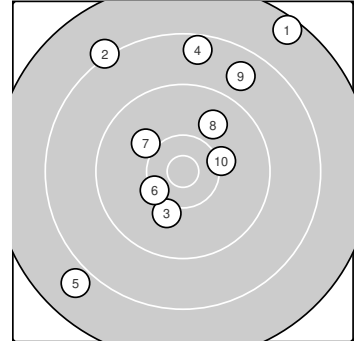

Ergebnis: **87** (91.2)
 Serien: 87
 Zähler: 4 1 3 2 0 0 0 0 0 0 0
 Innenzehner: 0
 Weiteste: 2778 (1.), 2447 (5.), 2233 (2.)
 beste Teiler: 538.3 (6.), 627.0 (10.), 708.2 (3.)
 Trefferlage: 0.35 mm links, 6.15 mm hoch
 Streuwert: 11.61, horizontal: 10.11, vertikal: 12.93

Serie 1: 87 (91.2)

7.5 ↗	8.2 ↘	10.1 ↓	8.5 ↑	7.9 ↙
10.3 ↖	10.0 ↖	9.8 ↗	8.7 ↗	10.2 →

beste Teiler: 538.3 (6.), 627.0 (10.), 708.2 (3.)
 Trefferlage: 0.35 mm links, 6.15 mm hoch
 Streuwert: 11.61, horizontal: 10.11, vertikal: 12.93