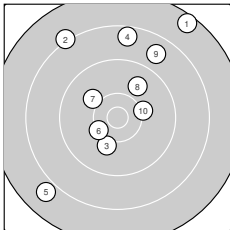

Ergebnis: **87** (91.2)
 Serien: 87
 Zähler: 4 1 3 2 0 0 0 0 0 0 0
 Innenzehner: 0
 Weiteste: 2778 (1.), 2447 (5.), 2233 (2.)
 beste Teiler: 538.3 (6.), 627.0 (10.), 708.2 (3.)
 Trefferlage: 0.35 mm links, 6.15 mm hoch
 Streuwert: 11.61, horizontal: 10.11, vertikal: 12.93

Serie 1: 87 (91.2)

7.5 ↗	8.2 ↘	10.1 ↓	8.5 ↑	7.9 ↙
10.3 ↖	10.0 ↖	9.8 ↗	8.7 ↗	10.2 →

beste Teiler: 538.3 (6.), 627.0 (10.), 708.2 (3.)
 Trefferlage: 0.35 mm links, 6.15 mm hoch
 Streuwert: 11.61, horizontal: 10.11, vertikal: 12.93