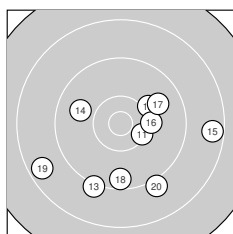

Ergebnis: **364** (381.0)
Serien: 91 91 91 91
Zähler: 15 14 11 0 0 0 0 0 0 0
Innenzehner: 3
Weiteste: 1956 (29.), 1932 (15.), 1889 (19.)
beste Teiler: 218.7 (1.), 338.8 (24.), 445.5 (9.)
Trefferlage: 0.07 mm links, 3.65 mm tief
Streuwert: 8.57, horizontal: 9.25, vertikal: 7.83

Serie 1: 91 (95.5)
 10.7* ↘ 10.3 ↗ 8.9 ↑ 9.5 ↓ 8.9 ↓
 9.0 ↖ 9.0 → 9.3 → 10.4* → 9.5 ↙
beste Teiler: 218.7 (1.), 445.5 (9.), 546.8 (2.)
Trefferlage: 1.23 mm rechts, 0.84 mm tief
Streuwert: 9.19, horizontal: 8.72, vertikal: 9.64

Serie 2: 91 (95.0)
 10.3 ↘ 10.1 ↗ 9.2 ↓ 9.8 ↖ 8.5 →
 10.1 → 9.8 ↗ 9.5 ↓ 8.6 ↖ 9.1 ↘
beste Teiler: 502.2 (11.), 643.3 (16.), 684.9 (12.)
Trefferlage: 2.09 mm rechts, 4.02 mm tief
Streuwert: 8.70, horizontal: 10.07, vertikal: 7.07

Serie 4: 91 (95.1)
 9.7 ↖ 10.3 ↓ 9.1 ↓ 10.0 ← 8.7 ↓
 10.2 → 10.3 ↖ 8.9 → 9.3 ↖ 8.6 ←
beste Teiler: 534.2 (37.), 557.8 (32.), 600.0 (36.)
Trefferlage: 3.55 mm links, 5.64 mm tief
Streuwert: 7.89, horizontal: 9.52, vertikal: 5.82