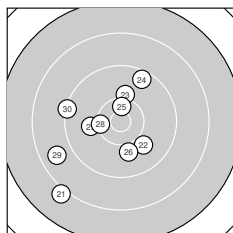

Ergebnis: **370** (386.7)
 Serien: 91 95 93 91
 Zähler: 16 18 6 0 0 0 0 0 0 0
 Innenzehner: 8
 Weitester: 2338 (10.), 2336 (32.), 2303 (21.)
 beste Teiler: 152.8 (31.), 168.9 (6.), 270.1 (40.)
 Trefferlage: 0.55 mm rechts, 1.88 mm tief
 Streuwert: 8.39, horizontal: 8.46, vertikal: 8.31

Serie 1: 91 (96.3)
 9.8 ↖ 9.7 ↖ 9.5 ↗ 9.7 ↖ 10.6* ↗
 10.7* ↗ 10.6* ↗ 9.0 ↓ 8.7 → 8.0 →
 beste Teiler: 168.9 (6.), 284.7 (5.), 298.4 (7.)
 Trefferlage: 2.88 mm rechts, 1.41 mm hoch
 Streuwert: 9.05, horizontal: 10.90, vertikal: 6.72

Serie 2: 95 (98.8)
 9.7 ↑ 10.4 ↖ 9.9 ↗ 9.4 ↘ 10.2 →
 9.0 ↓ 10.3 ↑ 10.2 ↖ 10.4* ↑ 9.3 ↘
 beste Teiler: 430.4 (19.), 480.1 (12.), 493.8 (17.)
 Trefferlage: 3.18 mm rechts, 0.85 mm tief
 Streuwert: 6.60, horizontal: 5.34, vertikal: 7.64

Serie 3: 93 (96.4)
 8.1 ↗ 9.9 ↘ 10.1 ↑ 9.5 ↑ 10.5* ↑
 10.0 ↓ 10.0 ← 10.3 ← 8.7 ↖ 9.3 ←
 beste Teiler: 369.9 (25.), 500.1 (28.), 672.8 (23.)
 Trefferlage: 4.15 mm links, 1.73 mm tief
 Streuwert: 8.24, horizontal: 8.18, vertikal: 8.31