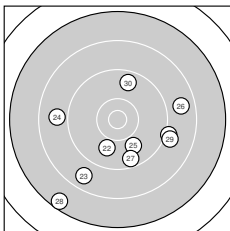

Ergebnis: **360** (378.5)
 Serien: 87 94 85 94
 Zähler: 10 23 4 3 0 0 0 0 0 0
 Innenzehner: 3
 Weitester: 2761 (28.), 2730 (3.), 2648 (5.)
 beste Teiler: 183.5 (32.), 425.3 (12.), 471.5 (19.)
 Trefferlage: 0.31 mm links, 2.85 mm tief
 Streuwert: 9.31, horizontal: 9.97, vertikal: 8.60

Serie 1: 87 (91.3)

10.3 →	9.9 ↑	7.5 ←	9.8 ↓	7.6 →
9.0 ↓	9.8 ↓	10.0 ↑	9.2 ↓	8.2 ↓

beste Teiler: 546.3 (1.), 730.5 (8.), 859.1 (2.)
 Trefferlage: 0.78 mm rechts, 4.79 mm tief
 Streuwert: 11.65, horizontal: 12.55, vertikal: 10.67

Serie 2: 94 (98.6)

9.7 ↑	10.4* →	9.9 ↓	9.2 ↙	10.3 ↘
9.9 ↗	9.4 ↑	9.1 ←	10.4* →	10.3 ↖

beste Teiler: 425.3 (12.), 471.5 (19.), 547.7 (20.)
 Trefferlage: 2.07 mm links, 0.29 mm hoch
 Streuwert: 6.88, horizontal: 6.98, vertikal: 6.78

Serie 4: 94 (97.8)

9.4 ↙	10.7* ←	10.2 ←	9.8 ↗	10.0 →
9.4 ↑	9.7 ↘	9.3 ↙	10.2 →	9.1 ←

beste Teiler: 183.5 (32.), 598.2 (33.), 599.6 (39.)
 Trefferlage: 1.17 mm links, 1.06 mm tief
 Streuwert: 7.37, horizontal: 8.04, vertikal: 6.63