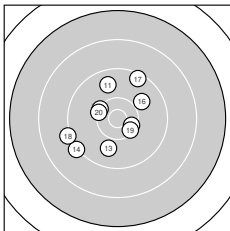

Ergebnis: **360** (378.5)
 Serien: 87 94 85 94
 Zähler: 10 23 4 3 0 0 0 0 0 0
 Innenzehner: 3
 Weitester: 2761 (28.), 2730 (3.), 2648 (5.)
 beste Teiler: 183.5 (32.), 425.3 (12.), 471.5 (19.)
 Trefferlage: 0.31 mm links, 2.85 mm tief
 Streuwert: 9.31, horizontal: 9.97, vertikal: 8.60

Serie 1: 87 (91.3)

10.3 →	9.9 ↑	7.5 ←	9.8 ↓	7.6 →
9.0 ↓	9.8 ↓	10.0 ↑	9.2 ↓	8.2 ↓

beste Teiler: 546.3 (1.), 730.5 (8.), 859.1 (2.)
 Trefferlage: 0.78 mm rechts, 4.79 mm tief
 Streuwert: 11.65, horizontal: 12.55, vertikal: 10.67

Serie 2: 94 (98.6)

9.7 ↑	10.4* →	9.9 ↓	9.2 ↙	10.3 ↘
9.9 ↗	9.4 ↑	9.1 ←	10.4* →	10.3 ↖

beste Teiler: 425.3 (12.), 471.5 (19.), 547.7 (20.)
 Trefferlage: 2.07 mm links, 0.29 mm hoch
 Streuwert: 6.88, horizontal: 6.98, vertikal: 6.78

Serie 4: 94 (97.8)

9.4 ↙	10.7* ←	10.2 ←	9.8 ↗	10.0 →
9.4 ↑	9.7 ↘	9.3 ↙	10.2 →	9.1 ←

beste Teiler: 183.5 (32.), 598.2 (33.), 599.6 (39.)
 Trefferlage: 1.17 mm links, 1.06 mm tief
 Streuwert: 7.37, horizontal: 8.04, vertikal: 6.63