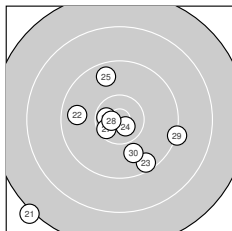

Ergebnis: **372** (390.1)
 Serien: 94 94 92 92
 Zähler: 16 21 2 1 0 0 0 0 0 0
 Innenzehner: 10
 Weitester: 3054 (21.), 2184 (10.), 1681 (17.)
 beste Teiler: 128.8 (5.), 196.0 (28.), 209.8 (24.)
 Trefferlage: 0.64 mm links, 1.88 mm tief
 Streuwert: 7.88, horizontal: 8.32, vertikal: 7.41

Serie 1: 94 (98.2)

10.0 ↙ 9.3 ↑ 9.8 ↘ 9.4 → 10.8* →
 10.4* ↘ 10.6* ↖ 10.1 ↓ 9.6 ↑ 8.2 ←

beste Teiler: 128.8 (5.), 297.9 (7.), 464.9 (6.)
 Trefferlage: 2.37 mm links, 0.14 mm hoch
 Streuwert: 7.72, horizontal: 8.67, vertikal: 6.65

Serie 2: 94 (97.7)

10.6* ↑ 10.1 ↓ 10.0 ↘ 10.7* ↘ 9.2 ↖
 9.5 ↗ 8.8 → 9.2 ↖ 9.3 ↘ 10.3 ↘

beste Teiler: 211.5 (14.), 252.5 (11.), 506.9 (20.)
 Trefferlage: 1.42 mm rechts, 0.14 mm hoch
 Streuwert: 7.89, horizontal: 7.86, vertikal: 7.92

Serie 3: 92 (97.5)

7.1 ↙ 9.7 ← 9.5 ↘ 10.7* ↘ 9.6 ↑
 10.6* ← 10.5* ↙ 10.7* ← 9.2 → 9.9 ↘

beste Teiler: 196.0 (28.), 209.8 (24.), 314.9 (26.)
 Trefferlage: 1.81 mm links, 3.62 mm tief
 Streuwert: 8.88, horizontal: 9.29, vertikal: 8.46