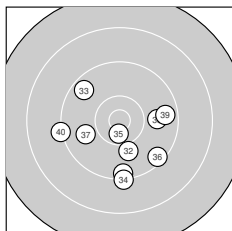

Serie 1: 94 (98.2)

10.0 ↙ 9.3 ↑ 9.8 ↘ 9.4 → 10.8* →
 10.4* ↘ 10.6* ↖ 10.1 ↓ 9.6 ↑ 8.2 ←

beste Teiler: 128.8 (5.), 297.9 (7.), 464.9 (6.)
 Trefferlage: 2.37 mm links, 0.14 mm hoch
 Streuwert: 7.72, horizontal: 8.67, vertikal: 6.65

Serie 2: 94 (97.7)

10.6* ↑ 10.1 ↓ 10.0 ↘ 10.7* ↘ 9.2 ↖
 9.5 ↗ 8.8 → 9.2 ↖ 9.3 ↘ 10.3 ↘

beste Teiler: 211.5 (14.), 252.5 (11.), 506.9 (20.)
 Trefferlage: 1.42 mm rechts, 0.14 mm hoch
 Streuwert: 7.89, horizontal: 7.86, vertikal: 7.92

Serie 3: 92 (97.5)

7.1 ↙ 9.7 ← 9.5 ↘ 10.7* ↘ 9.6 ↑
 10.6* ← 10.5* ↙ 10.7* ← 9.2 → 9.9 ↘

beste Teiler: 196.0 (28.), 209.8 (24.), 314.9 (26.)
 Trefferlage: 1.81 mm links, 3.62 mm tief
 Streuwert: 8.88, horizontal: 9.29, vertikal: 8.46

Serie 4: 92 (96.7)

9.4 ↓ 10.0 ↓ 9.6 ↖ 9.2 ↓ 10.6* ↓
 9.4 ↘ 9.9 ↙ 9.8 → 9.6 → 9.2 ←

beste Teiler: 308.7 (35.), 745.0 (32.), 858.6 (37.)
 Trefferlage: 0.19 mm rechts, 4.22 mm tief
 Streuwert: 7.35, horizontal: 8.17, vertikal: 6.43