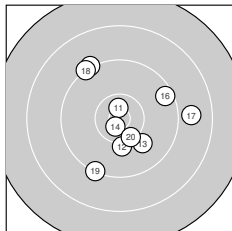

Ergebnis: **372** (390.1)
 Serien: 94 94 92 92
 Zähler: 16 21 2 1 0 0 0 0 0 0
 Innenzehner: 10
 Weitester: 3054 (21.), 2184 (10.), 1681 (17.)
 beste Teiler: 128.8 (5.), 196.0 (28.), 209.8 (24.)
 Trefferlage: 0.64 mm links, 1.88 mm tief
 Streuwert: 7.88, horizontal: 8.32, vertikal: 7.41

Serie 1: 94 (98.2)

10.0 ↙ 9.3 ↑ 9.8 ↘ 9.4 → 10.8* →
 10.4* ↘ 10.6* ↖ 10.1 ↓ 9.6 ↑ 8.2 ←

beste Teiler: 128.8 (5.), 297.9 (7.), 464.9 (6.)
 Trefferlage: 2.37 mm links, 0.14 mm hoch
 Streuwert: 7.72, horizontal: 8.67, vertikal: 6.65

Serie 2: 94 (97.7)

10.6* ↑ 10.1 ↓ 10.0 ↘ 10.7* ↘ 9.2 ↖
 9.5 ↗ 8.8 → 9.2 ↖ 9.3 ↘ 10.3 ↘

beste Teiler: 211.5 (14.), 252.5 (11.), 506.9 (20.)
 Trefferlage: 1.42 mm rechts, 0.14 mm hoch
 Streuwert: 7.89, horizontal: 7.86, vertikal: 7.92

Serie 4: 92 (96.7)

9.4 ↓ 10.0 ↓ 9.6 ↖ 9.2 ↓ 10.6* ↓
 9.4 ↘ 9.9 ↙ 9.8 → 9.6 → 9.2 ←

beste Teiler: 308.7 (35.), 745.0 (32.), 858.6 (37.)
 Trefferlage: 0.19 mm rechts, 4.22 mm tief
 Streuwert: 7.35, horizontal: 8.17, vertikal: 6.43