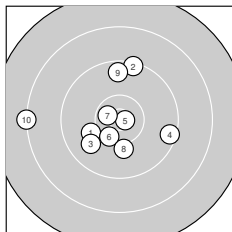

Ergebnis: **372** (390.1)
 Serien: 94 94 92 92
 Zähler: 16 21 2 1 0 0 0 0 0 0
 Innenzehner: 10
 Weitester: 3054 (21.), 2184 (10.), 1681 (17.)
 beste Teiler: 128.8 (5.), 196.0 (28.), 209.8 (24.)
 Trefferlage: 0.64 mm links, 1.88 mm tief
 Streuwert: 7.88, horizontal: 8.32, vertikal: 7.41

Serie 1: 94 (98.2)

10.0 ↙ 9.3 ↑ 9.8 ↘ 9.4 → 10.8* →
 10.4* ↘ 10.6* ↖ 10.1 ↓ 9.6 ↑ 8.2 ←

beste Teiler: 128.8 (5.), 297.9 (7.), 464.9 (6.)
 Trefferlage: 2.37 mm links, 0.14 mm hoch
 Streuwert: 7.72, horizontal: 8.67, vertikal: 6.65

Serie 2: 94 (97.7)

10.6* ↑ 10.1 ↓ 10.0 ↘ 10.7* ↘ 9.2 ↖
 9.5 ↗ 8.8 → 9.2 ↖ 9.3 ↘ 10.3 ↘

beste Teiler: 211.5 (14.), 252.5 (11.), 506.9 (20.)
 Trefferlage: 1.42 mm rechts, 0.14 mm hoch
 Streuwert: 7.89, horizontal: 7.86, vertikal: 7.92

Serie 4: 92 (96.7)

9.4 ↓ 10.0 ↓ 9.6 ↖ 9.2 ↓ 10.6* ↓
 9.4 ↘ 9.9 ↙ 9.8 → 9.6 → 9.2 ←

beste Teiler: 308.7 (35.), 745.0 (32.), 858.6 (37.)
 Trefferlage: 0.19 mm rechts, 4.22 mm tief
 Streuwert: 7.35, horizontal: 8.17, vertikal: 6.43