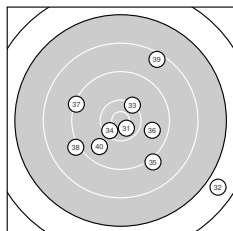

Ergebnis: **361** (377.7)
Serien: 91 89 92 89
Zähler: 13 17 9 0 1 0 0 0 0 0 0
Innenzehner: 5
Weiteste: 3320 (32.), 2275 (13.), 2225 (7.)
beste Teiler: 248.7 (5.), 270.6 (31.), 301.3 (27.)
Trefferlage: 0.59 mm links, 0.00 mm
Streuwert: 9.85, horizontal: 9.84, vertikal: 9.85

Serie 1: 91 (94.9)
 9.7 ← 9.3 ↙ 10.0 ↗ 8.5 → 10.6* ↗
 10.1 ↖ 8.2 ↓ 9.5 ← 10.4* ↓ 8.6 ↘
beste Teiler: 248.7 (5.), 458.3 (9.), 713.7 (6.)
Trefferlage: 2.87 mm links, 2.11 mm tief
Streuwert: 9.51, horizontal: 9.76, vertikal: 9.24

Serie 2: 89 (92.5)
 9.9 ↓ 9.0 ↗ 8.1 ↗ 10.2 ↓ 9.6 ↖
 9.0 ↓ 10.1 ↗ 8.5 ↘ 9.4 ↗ 8.7 ↗
beste Teiler: 583.6 (14.), 669.1 (17.), 812.7 (11.)
Trefferlage: 2.17 mm rechts, 1.35 mm hoch
Streuwert: 10.74, horizontal: 8.48, vertikal: 12.61

Serie 4: 89 (93.7)
 10.6* ↓ 6.8 ↘ 10.3 ↗ 10.4* ↖ 9.1 ↘
 9.8 → 9.3 ↖ 9.1 ← 8.5 ↗ 9.8 ↖
beste Teiler: 270.6 (31.), 418.1 (34.), 544.8 (33.)
Trefferlage: 2.65 mm rechts, 2.69 mm tief
Streuwert: 11.06, horizontal: 12.11, vertikal: 9.89