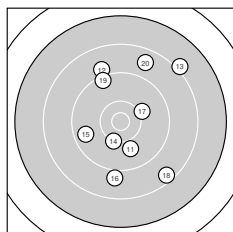

Ergebnis: **361** (377.7)
Serien: 91 89 92 89
Zähler: 13 17 9 0 1 0 0 0 0 0 0
Innenzehner: 5
Weiteste: 3320 (32.), 2275 (13.), 2225 (7.)
beste Teiler: 248.7 (5.), 270.6 (31.), 301.3 (27.)
Trefferlage: 0.59 mm links, 0.00 mm
Streuwert: 9.85, horizontal: 9.84, vertikal: 9.85

Serie 1: 91 (94.9)
 9.7 ← 9.3 ↙ 10.0 ↗ 8.5 → 10.6* ↗
 10.1 ↖ 8.2 ↓ 9.5 ← 10.4* ↓ 8.6 ↘
beste Teiler: 248.7 (5.), 458.3 (9.), 713.7 (6.)
Trefferlage: 2.87 mm links, 2.11 mm tief
Streuwert: 9.51, horizontal: 9.76, vertikal: 9.24

Serie 2: 89 (92.5)
 9.9 ↓ 9.0 ↗ 8.1 ↗ 10.2 ↓ 9.6 ↖
 9.0 ↓ 10.1 ↗ 8.5 ↘ 9.4 ↗ 8.7 ↗
beste Teiler: 583.6 (14.), 669.1 (17.), 812.7 (11.)
Trefferlage: 2.17 mm rechts, 1.35 mm hoch
Streuwert: 10.74, horizontal: 8.48, vertikal: 12.61

Serie 4: 89 (93.7)
 10.6* ↓ 6.8 ↘ 10.3 ↗ 10.4* ↖ 9.1 ↘
 9.8 → 9.3 ↖ 9.1 ← 8.5 ↗ 9.8 ↖
beste Teiler: 270.6 (31.), 418.1 (34.), 544.8 (33.)
Trefferlage: 2.65 mm rechts, 2.69 mm tief
Streuwert: 11.06, horizontal: 12.11, vertikal: 9.89