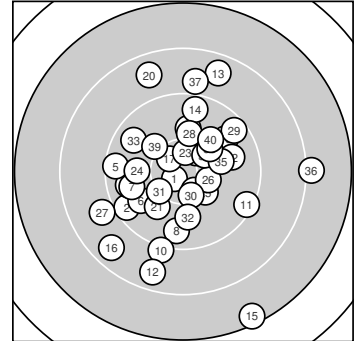

Ergebnis: **369** (387.4)
 Serien: 93 86 96 94
 Zähler: 17 16 6 1 0 0 0 0 0 0
 Innenzehner: 7
 Weitester: 2830 (15.), 2269 (36.), 1855 (12.)
 beste Teiler: 196.5 (1.), 327.5 (17.), 338.7 (23.)
 Trefferlage: 0.15 mm links, 0.41 mm tief
 Streuwert: 8.32, horizontal: 7.74, vertikal: 8.87

Serie 1: 93 (98.2)

10.7* ↙ 9.5 ↙ 9.7 ← 10.5* ↗ 9.5 ←
 9.8 ↙ 9.8 ← 9.6 ↓ 10.0 ↑ 9.1 ↓

beste Teiler: 196.5 (1.), 400.6 (4.), 767.4 (9.)
 Trefferlage: 5.12 mm links, 3.02 mm tief
 Streuwert: 5.74, horizontal: 5.08, vertikal: 6.34

Serie 2: 86 (91.7)

9.4 → 8.6 ↓ 8.6 ↑ 9.6 ↑ 7.4 ↓
 8.6 ↙ 10.5* ↘ 9.8 ↗ 10.5* ↓ 8.7 ↑

beste Teiler: 327.5 (17.), 383.3 (19.), 949.0 (18.)
 Trefferlage: 1.49 mm rechts, 1.24 mm tief
 Streuwert: 11.82, horizontal: 8.07, vertikal: 14.64

Serie 4: 94 (97.6)

10.3 ↙ 9.9 ↓ 9.7 ↘ 10.3 ↗ 10.1 →
 8.1 → 8.9 ↑ 10.2 ↗ 10.1 ↘ 10.0 ↗

beste Teiler: 481.2 (34.), 543.9 (31.), 620.8 (38.)
 Trefferlage: 2.80 mm rechts, 2.88 mm hoch
 Streuwert: 7.54, horizontal: 8.61, vertikal: 6.29