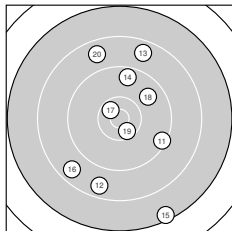

Ergebnis: **369** (387.4)
 Serien: 93 86 96 94
 Zähler: 17 16 6 1 0 0 0 0 0 0
 Innenzehner: 7
 Weitester: 2830 (15.), 2269 (36.), 1855 (12.)
 beste Teiler: 196.5 (1.), 327.5 (17.), 338.7 (23.)
 Trefferlage: 0.15 mm links, 0.41 mm tief
 Streuwert: 8.32, horizontal: 7.74, vertikal: 8.87

Serie 1: 93 (98.2)

10.7* ↙ 9.5 ↙ 9.7 ← 10.5* ↗ 9.5 ←
 9.8 ↙ 9.8 ← 9.6 ↓ 10.0 ↑ 9.1 ↓

beste Teiler: 196.5 (1.), 400.6 (4.), 767.4 (9.)
 Trefferlage: 5.12 mm links, 3.02 mm tief
 Streuwert: 5.74, horizontal: 5.08, vertikal: 6.34

Serie 2: 86 (91.7)

9.4 → 8.6 ↓ 8.6 ↑ 9.6 ↑ 7.4 ↓
 8.6 ↙ 10.5* ↘ 9.8 ↗ 10.5* ↓ 8.7 ↑

beste Teiler: 327.5 (17.), 383.3 (19.), 949.0 (18.)
 Trefferlage: 1.49 mm rechts, 1.24 mm tief
 Streuwert: 11.82, horizontal: 8.07, vertikal: 14.64

Serie 4: 94 (97.6)

10.3 ↙ 9.9 ↓ 9.7 ↘ 10.3 ↗ 10.1 →
 8.1 → 8.9 ↑ 10.2 ↗ 10.1 ↘ 10.0 ↗

beste Teiler: 481.2 (34.), 543.9 (31.), 620.8 (38.)
 Trefferlage: 2.80 mm rechts, 2.88 mm hoch
 Streuwert: 7.54, horizontal: 8.61, vertikal: 6.29