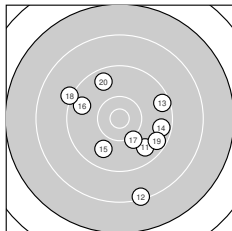

Ergebnis: **370** (389.1)  
 Serien: 91 90 96 93  
 Zähler: 17 17 5 1 0 0 0 0 0 0  
 Innenzehner: 5  
 Weitestе: 2647 (2.), 2104 (12.), 1800 (1.)  
 beste Teiler: 51.1 (21.), 172.6 (33.), 189.1 (27.)  
 Trefferlage: 1.30 mm rechts, 0.69 mm tief  
 Streuwert: 7.88, horizontal: 7.85, vertikal: 7.91

**Serie 1: 91 (95.5)**

8.7 ↙	7.6 ↑	10.3 ↘	8.8 ↗	10.4* ↗
10.1 ↙	10.2 ↘	8.9 ↓	10.5* ↗	10.0 ↓

beste Teiler: 377.1 (9.), 467.3 (5.), 508.0 (3.)  
 Trefferlage: 0.51 mm links, 0.18 mm tief  
 Streuwert: 10.02, horizontal: 8.54, vertikal: 11.31

**Serie 2: 90 (95.0)**

9.7 ↘	8.3 ↓	9.5 ↗	9.6 →	9.8 ↘
9.7 ↙	10.1 ↘	9.2 ↖	9.5 ↘	9.6 ↖

beste Teiler: 654.3 (17.), 893.4 (15.), 1000.2 (11.)  
 Trefferlage: 1.61 mm rechts, 2.62 mm tief  
 Streuwert: 8.76, horizontal: 8.79, vertikal: 8.73

**Serie 4: 93 (97.5)**

10.2 ↖	9.8 ↘	10.7* ↙	8.9 →	9.1 ↗
10.2 ↓	9.6 ↗	9.7 ↙	10.0 →	9.3 ↘

beste Teiler: 172.6 (33.), 561.1 (31.), 607.8 (36.)  
 Trefferlage: 4.58 mm rechts, 0.87 mm tief  
 Streuwert: 6.94, horizontal: 7.74, vertikal: 6.03