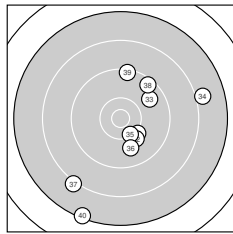

Ergebnis: **359** (375.1)
 Serien: 91 88 91 89
 Zähler: 11 19 8 2 0 0 0 0 0 0
 Innenzehner: 3
 Weitestе: 2908 (40.), 2651 (27.), 2378 (8.)
 beste Teiler: 245.8 (5.), 367.1 (18.), 452.6 (23.)
 Trefferlage: 1.07 mm rechts, 2.32 mm tief
 Streuwert: 9.96, horizontal: 8.31, vertikal: 11.37

Serie 1: 91 (94.5)
 9.6 ↘ 9.3 ↙ 9.4 ↘ 9.2 ↘ 10.6* ↖
 10.1 ↗ 9.4 ↖ 8.0 ↘ 9.1 ↙ 9.8 ↙
 beste Teiler: 245.8 (5.), 667.5 (6.), 921.1 (10.)
 Trefferlage: 0.36 mm rechts, 6.64 mm tief
 Streuwert: 8.38, horizontal: 6.24, vertikal: 10.07

Serie 2: 88 (93.5)
 8.2 ↘ 9.9 ↘ 8.7 ↘ 9.7 ↙ 10.2 ↗
 9.3 ↖ 9.6 ← 10.5* → 8.6 ↗ 8.8 ↖
 beste Teiler: 367.1 (18.), 624.6 (15.), 848.7 (12.)
 Trefferlage: 1.60 mm rechts, 0.33 mm tief
 Streuwert: 10.54, horizontal: 8.89, vertikal: 11.96

Serie 4: 89 (92.3)
 10.2 ↘ 10.1 ↘ 9.7 ↗ 8.0 → 10.3 ↘
 9.9 ↘ 8.1 ↙ 9.4 ↗ 9.3 ↑ 7.3 ↙
 beste Teiler: 517.9 (35.), 630.2 (31.), 709.6 (32.)
 Trefferlage: 3.12 mm rechts, 3.38 mm tief
 Streuwert: 11.30, horizontal: 9.97, vertikal: 12.49