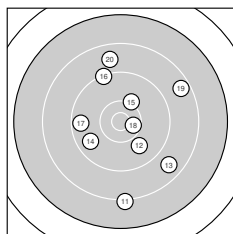

Ergebnis: **359** (375.1)
 Serien: 91 88 91 89
 Zähler: 11 19 8 2 0 0 0 0 0 0
 Innenzehner: 3
 Weitestе: 2908 (40.), 2651 (27.), 2378 (8.)
 beste Teiler: 245.8 (5.), 367.1 (18.), 452.6 (23.)
 Trefferlage: 1.07 mm rechts, 2.32 mm tief
 Streuwert: 9.96, horizontal: 8.31, vertikal: 11.37

Serie 1: 91 (94.5)
 9.6 ↘ 9.3 ↙ 9.4 ↘ 9.2 ↘ 10.6* ↖
 10.1 ↗ 9.4 ↖ 8.0 ↘ 9.1 ↙ 9.8 ↙
 beste Teiler: 245.8 (5.), 667.5 (6.), 921.1 (10.)
 Trefferlage: 0.36 mm rechts, 6.64 mm tief
 Streuwert: 8.38, horizontal: 6.24, vertikal: 10.07

Serie 2: 88 (93.5)
 8.2 ↘ 9.9 ↘ 8.7 ↘ 9.7 ↙ 10.2 ↗
 9.3 ↖ 9.6 ← 10.5* → 8.6 ↗ 8.8 ↖
 beste Teiler: 367.1 (18.), 624.6 (15.), 848.7 (12.)
 Trefferlage: 1.60 mm rechts, 0.33 mm tief
 Streuwert: 10.54, horizontal: 8.89, vertikal: 11.96

Serie 4: 89 (92.3)
 10.2 ↘ 10.1 ↘ 9.7 ↗ 8.0 → 10.3 ↘
 9.9 ↘ 8.1 ↙ 9.4 ↗ 9.3 ↑ 7.3 ↙
 beste Teiler: 517.9 (35.), 630.2 (31.), 709.6 (32.)
 Trefferlage: 3.12 mm rechts, 3.38 mm tief
 Streuwert: 11.30, horizontal: 9.97, vertikal: 12.49