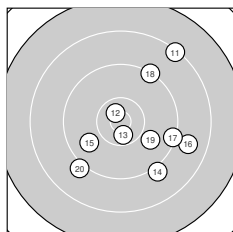

Ergebnis: **370** (387.4)
 Serien: 94 90 92 94
 Zähler: 16 18 6 0 0 0 0 0 0 0
 Innenzehner: 9
 Weitester: 2281 (40.), 2129 (22.), 2123 (11.)
 beste Teiler: 80.7 (5.), 191.4 (27.), 221.1 (10.)
 Trefferlage: 1.25 mm rechts, 2.26 mm tief
 Streuwert: 8.16, horizontal: 8.06, vertikal: 8.26

Serie 1: 94 (98.2)

9.5 ↙ 8.6 ↘ 9.1 ↖ 10.1 ↘ 10.9* ↖
 9.3 ↗ 9.3 ↙ 10.3 ↘ 10.4* ↖ 10.7* ↘

beste Teiler: 80.7 (5.), 221.1 (10.), 441.3 (9.)
 Trefferlage: 1.10 mm links, 4.84 mm tief
 Streuwert: 7.05, horizontal: 7.14, vertikal: 6.97

Serie 2: 90 (94.8)

8.3 ↗ 10.7* ↖ 10.5* ↘ 9.1 ↘ 9.8 ↖
 8.8 ↘ 9.3 ↘ 9.3 ↗ 9.9 ↘ 9.1 ↖

beste Teiler: 238.5 (12.), 326.1 (13.), 840.1 (19.)
 Trefferlage: 4.71 mm rechts, 1.48 mm tief
 Streuwert: 9.05, horizontal: 8.87, vertikal: 9.22

Serie 4: 94 (98.1)

9.5 ↖ 9.9 ↖ 10.1 ↘ 10.2 ↑ 10.3 ↓
 9.5 ↘ 10.4* ↗ 9.8 ↗ 10.3 ↖ 8.1 ↓

beste Teiler: 445.5 (37.), 526.1 (39.), 547.4 (35.)
 Trefferlage: 0.20 mm links, 3.51 mm tief
 Streuwert: 7.34, horizontal: 4.09, vertikal: 9.54