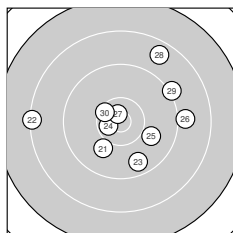

Serie 1: 94 (98.2)

9.5 ↙ 8.6 ↘ 9.1 ↖ 10.1 ↘ 10.9* ↖
 9.3 ↗ 9.3 ↙ 10.3 ↘ 10.4* ↖ 10.7* ↘

beste Teiler: 80.7 (5.), 221.1 (10.), 441.3 (9.)
 Trefferlage: 1.10 mm links, 4.84 mm tief
 Streuwert: 7.05, horizontal: 7.14, vertikal: 6.97

Serie 2: 90 (94.8)

8.3 ↗ 10.7* ↖ 10.5* ↘ 9.1 ↘ 9.8 ↖
 8.8 ↘ 9.3 ↘ 9.3 ↗ 9.9 ↘ 9.1 ↖

beste Teiler: 238.5 (12.), 326.1 (13.), 840.1 (19.)
 Trefferlage: 4.71 mm rechts, 1.48 mm tief
 Streuwert: 9.05, horizontal: 8.87, vertikal: 9.22

Serie 3: 92 (96.3)

10.0 ↖ 8.3 ← 9.6 ↘ 10.6* ← 9.9 ↘
 9.0 → 10.7* ↖ 8.6 ↗ 9.2 ↗ 10.4* ↖

beste Teiler: 191.4 (27.), 309.6 (24.), 439.3 (30.)
 Trefferlage: 1.58 mm rechts, 0.78 mm hoch
 Streuwert: 9.08, horizontal: 10.65, vertikal: 7.16

Serie 4: 94 (98.1)

9.5 ↖ 9.9 ↖ 10.1 ↘ 10.2 ↑ 10.3 ↓
 9.5 ↘ 10.4* ↗ 9.8 ↗ 10.3 ↖ 8.1 ↓

beste Teiler: 445.5 (37.), 526.1 (39.), 547.4 (35.)
 Trefferlage: 0.20 mm links, 3.51 mm tief
 Streuwert: 7.34, horizontal: 4.09, vertikal: 9.54