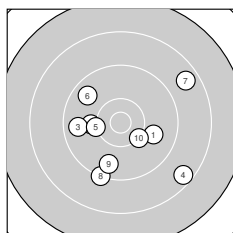

Ergebnis: **362** (380.3)  
 Serien: 91 93 89 89  
 Zähler: 11 21 7 1 0 0 0 0 0 0  
 Innenzehner: 4  
 Weitester: 2647 (12.), 2354 (22.), 2016 (40.)  
 beste Teiler: 181.0 (19.), 344.2 (13.), 373.7 (15.)  
 Trefferlage: 1.61 mm links, 2.34 mm hoch  
 Streuwert: 8.96, horizontal: 9.24, vertikal: 8.68

**Serie 1: 91 (95.8)**  
 9.9 ↘                      10.1 ←                      9.7 ←                      8.5 ↘                      10.2 ←  
 9.7 ↘                      8.6 ↗                      9.2 ↓                      9.7 ↓                      10.2 ↘  
 beste Teiler: 573.2 (10.), 603.3 (5.), 713.1 (2.)  
 Trefferlage: 0.40 mm rechts, 2.77 mm tief  
 Streuwert: 8.63, horizontal: 9.61, vertikal: 7.52

**Serie 2: 93 (97.6)**  
 9.1 ↙                      7.6 ↗                      10.5\* ↘                      10.1 ↑                      10.5\* ↑  
 10.3 ↘                      9.7 ↗                      9.3 ↑                      10.7\* ↓                      9.8 ↘  
 beste Teiler: 181.0 (19.), 344.2 (13.), 373.7 (15.)  
 Trefferlage: 2.24 mm rechts, 3.69 mm hoch  
 Streuwert: 8.16, horizontal: 9.17, vertikal: 7.00

**Serie 4: 89 (94.2)**  
 8.8 ←                      9.5 ↙                      9.5 ←                      8.6 ↘                      10.5\* →  
 9.3 ↗                      9.7 ↘                      10.0 ↘                      9.9 ↘                      8.4 ↙  
 beste Teiler: 395.7 (35.), 742.9 (38.), 839.8 (39.)  
 Trefferlage: 4.53 mm links, 2.07 mm hoch  
 Streuwert: 9.11, horizontal: 9.81, vertikal: 8.35