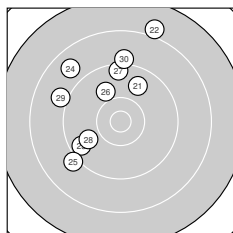

Ergebnis: **362** (380.3)  
 Serien: 91 93 89 89  
 Zähler: 11 21 7 1 0 0 0 0 0 0  
 Innenzehner: 4  
 Weitester: 2647 (12.), 2354 (22.), 2016 (40.)  
 beste Teiler: 181.0 (19.), 344.2 (13.), 373.7 (15.)  
 Trefferlage: 1.61 mm links, 2.34 mm hoch  
 Streuwert: 8.96, horizontal: 9.24, vertikal: 8.68

**Serie 1: 91 (95.8)**  
 9.9 ↘                      10.1 ←                      9.7 ←                      8.5 ↘                      10.2 ←  
 9.7 ↘                      8.6 ↗                      9.2 ↓                      9.7 ↓                      10.2 ↘  
 beste Teiler: 573.2 (10.), 603.3 (5.), 713.1 (2.)  
 Trefferlage: 0.40 mm rechts, 2.77 mm tief  
 Streuwert: 8.63, horizontal: 9.61, vertikal: 7.52

**Serie 2: 93 (97.6)**  
 9.1 ↙                      7.6 ↗                      10.5\* ↘                      10.1 ↑                      10.5\* ↑  
 10.3 ↘                      9.7 ↗                      9.3 ↑                      10.7\* ↓                      9.8 ↘  
 beste Teiler: 181.0 (19.), 344.2 (13.), 373.7 (15.)  
 Trefferlage: 2.24 mm rechts, 3.69 mm hoch  
 Streuwert: 8.16, horizontal: 9.17, vertikal: 7.00

**Serie 4: 89 (94.2)**  
 8.8 ←                      9.5 ↙                      9.5 ←                      8.6 ↘                      10.5\* →  
 9.3 ↗                      9.7 ↘                      10.0 ↘                      9.9 ↘                      8.4 ↙  
 beste Teiler: 395.7 (35.), 742.9 (38.), 839.8 (39.)  
 Trefferlage: 4.53 mm links, 2.07 mm hoch  
 Streuwert: 9.11, horizontal: 9.81, vertikal: 8.35