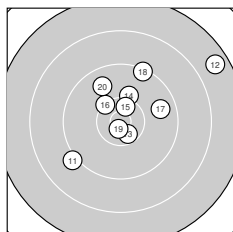

Ergebnis: **362** (380.3)  
 Serien: 91 93 89 89  
 Zähler: 11 21 7 1 0 0 0 0 0 0  
 Innenzehner: 4  
 Weitester: 2647 (12.), 2354 (22.), 2016 (40.)  
 beste Teiler: 181.0 (19.), 344.2 (13.), 373.7 (15.)  
 Trefferlage: 1.61 mm links, 2.34 mm hoch  
 Streuwert: 8.96, horizontal: 9.24, vertikal: 8.68

**Serie 1: 91 (95.8)**  
 9.9 ↘                      10.1 ←                      9.7 ←                      8.5 ↘                      10.2 ←  
 9.7 ↘                      8.6 ↗                      9.2 ↓                      9.7 ↓                      10.2 ↘  
 beste Teiler: 573.2 (10.), 603.3 (5.), 713.1 (2.)  
 Trefferlage: 0.40 mm rechts, 2.77 mm tief  
 Streuwert: 8.63, horizontal: 9.61, vertikal: 7.52

**Serie 2: 93 (97.6)**  
 9.1 ↙                      7.6 ↗                      10.5\* ↘                      10.1 ↑                      10.5\* ↑  
 10.3 ↘                      9.7 ↗                      9.3 ↑                      10.7\* ↓                      9.8 ↘  
 beste Teiler: 181.0 (19.), 344.2 (13.), 373.7 (15.)  
 Trefferlage: 2.24 mm rechts, 3.69 mm hoch  
 Streuwert: 8.16, horizontal: 9.17, vertikal: 7.00

**Serie 4: 89 (94.2)**  
 8.8 ←                      9.5 ↙                      9.5 ←                      8.6 ↘                      10.5\* →  
 9.3 ↗                      9.7 ↘                      10.0 ↘                      9.9 ↘                      8.4 ↙  
 beste Teiler: 395.7 (35.), 742.9 (38.), 839.8 (39.)  
 Trefferlage: 4.53 mm links, 2.07 mm hoch  
 Streuwert: 9.11, horizontal: 9.81, vertikal: 8.35