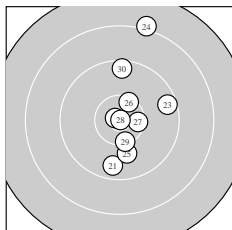

Ergebnis: **299.9** (287)
 Serien: 99.6 100.8 99.5
 Zähler: 19 9 2 0 0 0 0 0 0 0
 Innenzehner: 12
 weiteste: 2253 (24), 1716 (6), 1448 (19)
 beste Teiler 20.2 (28.) 115.0 (22.) 223.4 (12.)
 Trefferlage 3.02 mm rechts, 1.87 mm hoch
 Streuwert 6.10, horizontal: 3.54, vertikal: 7.86

Serie 1:
 10.3 ↗ 9.7 ↓ 10.0 ↗ 10.4 * 9.2 ↓
 8.8 ↗ 10.5 * 10.6 * 9.7 → 10.4 *
 beste Teiler 297.4 (8.) 393.5 (7.) 464.0 (4.)
 Trefferlage 3.49 mm rechts, 0.41 mm hoch
 Streuwert 6.38, horizontal: 3.40, vertikal: 8.36

Serie 2:
 10.6 * 10.7 * 10.2 ↘ 9.5 ↗ 10.3 ↘
 10.5 * 10.4 * 10.1 ↗ 9.1 ↗ 9.4 ↑
 beste Teiler 223.4 (12.) 318.2 (11.) 343.0 (16.)
 Trefferlage 3.12 mm rechts, 3.37 mm hoch
 Streuwert 4.96, horizontal: 3.72, vertikal: 5.95

Serie 3:
 9.6 ↓ 10.8 * 9.5 → 8.1 ↑ 10.0 ↓
 10.4 * 10.4 * 10.9 * 10.3 ↓ 9.5 ↑
 beste Teiler 20.2 (28.) 115.0 (22.) 426.1 (27.)
 Trefferlage 2.47 mm rechts, 1.82 mm hoch
 Streuwert 7.20, horizontal: 3.80, vertikal: 9.44