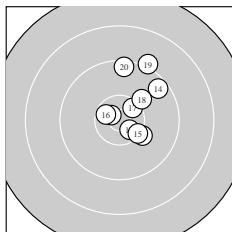

Ergebnis: **299.9** (287)
 Serien: 99.6 100.8 99.5
 Zähler: 19 9 2 0 0 0 0 0 0 0
 Innenzehner: 12
 weiteste: 2253 (24), 1716 (6), 1448 (19)
 beste Teiler 20.2 (28.) 115.0 (22.) 223.4 (12.)
 Trefferlage 3.02 mm rechts, 1.87 mm hoch
 Streuwert 6.10, horizontal: 3.54, vertikal: 7.86

Serie 1:
 10.3 ↗ 9.7 ↓ 10.0 ↗ 10.4 * 9.2 ↓
 8.8 ↗ 10.5 * 10.6 * 9.7 → 10.4 *
 beste Teiler 297.4 (8.) 393.5 (7.) 464.0 (4.)
 Trefferlage 3.49 mm rechts, 0.41 mm hoch
 Streuwert 6.38, horizontal: 3.40, vertikal: 8.36

Serie 2:
 10.6 * 10.7 * 10.2 ↘ 9.5 ↗ 10.3 ↘
 10.5 * 10.4 * 10.1 ↗ 9.1 ↗ 9.4 ↑
 beste Teiler 223.4 (12.) 318.2 (11.) 343.0 (16.)
 Trefferlage 3.12 mm rechts, 3.37 mm hoch
 Streuwert 4.96, horizontal: 3.72, vertikal: 5.95

Serie 3:
 9.6 ↓ 10.8 * 9.5 → 8.1 ↑ 10.0 ↓
 10.4 * 10.4 * 10.9 * 10.3 ↓ 9.5 ↑
 beste Teiler 20.2 (28.) 115.0 (22.) 426.1 (27.)
 Trefferlage 2.47 mm rechts, 1.82 mm hoch
 Streuwert 7.20, horizontal: 3.80, vertikal: 9.44