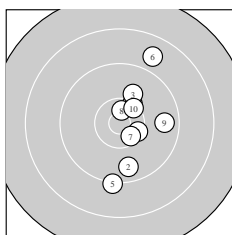

Ergebnis: **299.9** (287)
 Serien: 99.6 100.8 99.5
 Zähler: 19 9 2 0 0 0 0 0 0 0
 Innenzehner: 12
 weiteste: 2253 (24), 1716 (6), 1448 (19)
 beste Teiler 20.2 (28.) 115.0 (22.) 223.4 (12.)
 Trefferlage 3.02 mm rechts, 1.87 mm hoch
 Streuwert 6.10, horizontal: 3.54, vertikal: 7.86

Serie 1:
 10.3 ↗ 9.7 ↓ 10.0 ↗ 10.4 * 9.2 ↓
 8.8 ↗ 10.5 * 10.6 * 9.7 → 10.4 *
 beste Teiler 297.4 (8.) 393.5 (7.) 464.0 (4.)
 Trefferlage 3.49 mm rechts, 0.41 mm hoch
 Streuwert 6.38, horizontal: 3.40, vertikal: 8.36

Serie 2:
 10.6 * 10.7 * 10.2 ↘ 9.5 ↗ 10.3 ↘
 10.5 * 10.4 * 10.1 ↗ 9.1 ↗ 9.4 ↑
 beste Teiler 223.4 (12.) 318.2 (11.) 343.0 (16.)
 Trefferlage 3.12 mm rechts, 3.37 mm hoch
 Streuwert 4.96, horizontal: 3.72, vertikal: 5.95

Serie 3:
 9.6 ↓ 10.8 * 9.5 → 8.1 ↑ 10.0 ↓
 10.4 * 10.4 * 10.9 * 10.3 ↓ 9.5 ↑
 beste Teiler 20.2 (28.) 115.0 (22.) 426.1 (27.)
 Trefferlage 2.47 mm rechts, 1.82 mm hoch
 Streuwert 7.20, horizontal: 3.80, vertikal: 9.44