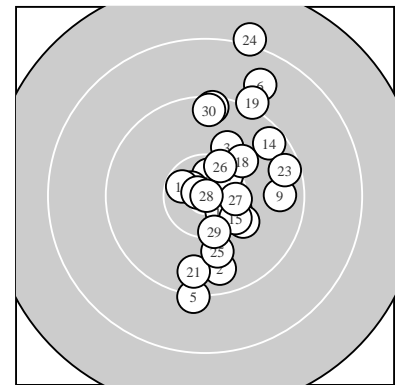

Ergebnis: **299.9** (287)
 Serien: 99.6 100.8 99.5
 Zähler: 19 9 2 0 0 0 0 0 0 0
 Innenzehner: 12
 weiteste: 2253 (24), 1716 (6), 1448 (19)
 beste Teiler 20.2 (28.) 115.0 (22.) 223.4 (12.)
 Trefferlage 3.02 mm rechts, 1.87 mm hoch
 Streuwert 6.10, horizontal: 3.54, vertikal: 7.86

Serie 1:
 10.3 ↗ 9.7 ↓ 10.0 ↗ 10.4 * 9.2 ↓
 8.8 ↗ 10.5 * 10.6 * 9.7 → 10.4 *
 beste Teiler 297.4 (8.) 393.5 (7.) 464.0 (4.)
 Trefferlage 3.49 mm rechts, 0.41 mm hoch
 Streuwert 6.38, horizontal: 3.40, vertikal: 8.36

Serie 2:
 10.6 * 10.7 * 10.2 ↘ 9.5 ↗ 10.3 ↘
 10.5 * 10.4 * 10.1 ↗ 9.1 ↗ 9.4 ↑
 beste Teiler 223.4 (12.) 318.2 (11.) 343.0 (16.)
 Trefferlage 3.12 mm rechts, 3.37 mm hoch
 Streuwert 4.96, horizontal: 3.72, vertikal: 5.95

Serie 3:
 9.6 ↓ 10.8 * 9.5 → 8.1 ↑ 10.0 ↓
 10.4 * 10.4 * 10.9 * 10.3 ↓ 9.5 ↑
 beste Teiler 20.2 (28.) 115.0 (22.) 426.1 (27.)
 Trefferlage 2.47 mm rechts, 1.82 mm hoch
 Streuwert 7.20, horizontal: 3.80, vertikal: 9.44