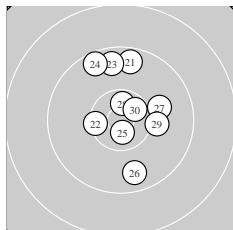

Ergebnis: **298.5** (283)
 Serien: 100.0 97.8 100.7
 Zähler: 14 15 1 0 0 0 0 0 0 0
 Innenzehner: 7
 weiteste: 1683 (1), 1298 (16), 1161 (12)
 beste Teiler 205.2 (3.) 232.4 (25.) 313.8 (28.)
 Trefferlage 1.55 mm rechts, 3.36 mm hoch
 Streuwert 5.74, horizontal: 3.69, vertikal: 7.23

Serie 1:
 8.8 ↑ 9.9 ↗ 10.7 * 10.2 ↓ 9.9 →
 10.5 * 10.1 ↑ 10.5 * 9.7 ↗ 9.7 ↗
 beste Teiler 205.2 (3.) 333.5 (8.) 391.2 (6.)
 Trefferlage 2.40 mm rechts, 4.39 mm hoch
 Streuwert 5.19, horizontal: 3.35, vertikal: 6.53

Serie 2:
 9.6 ↗ 9.5 ↓ 9.6 ↑ 10.1 ↓ 9.6 ↗
 9.3 ↑ 9.9 ↑ 9.8 ↘ 10.4 * 10.0 ↘
 beste Teiler 401.0 (19.) 711.5 (14.) 794.2 (20.)
 Trefferlage 1.17 mm rechts, 3.07 mm hoch
 Streuwert 6.83, horizontal: 3.77, vertikal: 8.90

Serie 3:
 9.6 ↑ 10.4 ← 9.6 ↑ 9.5 ↖ 10.7 *
 9.7 ↓ 10.0 → 10.6 * 10.1 → 10.5 *
 beste Teiler 232.4 (25.) 313.8 (28.) 337.4 (30.)
 Trefferlage 1.08 mm rechts, 2.61 mm hoch
 Streuwert 5.55, horizontal: 4.14, vertikal: 6.67