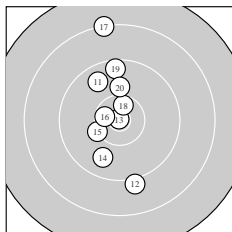

Ergebnis: **304.5** (291)  
 Serien: 103.3 98.4 102.8  
 Zähler: 22 7 1 0 0 0 0 0 0 0  
 Innenzehner: 15  
 weiteste: 2164 (17), 1498 (12), 1425 (25)  
 beste Teiler 28.1 (13.) 81.7 (8.) 124.4 (29.)  
 Trefferlage 0.98 mm links, 0.64 mm hoch  
 Streuwert 5.67, horizontal: 2.85, vertikal: 7.49

Serie 1:  
 10.6 \*                      10.4 \*                      10.6 \*                      10.4 \*                      10.3 ↓  
 10.3 ↑                      10.5 \*                      10.8 \*                      10.0 ↘                      9.4 ↓  
 beste Teiler 81.7 (8.) 306.3 (1.) 307.3 (3.)  
 Trefferlage 0.38 mm links, 1.51 mm tief  
 Streuwert 4.17, horizontal: 2.73, vertikal: 5.22

Serie 2:  
 9.7 ↖                      9.1 ↓                      10.9 \*                      9.8 ↙                      10.2 ↗  
 10.5 \*                      8.2 ↑                      10.5 \*                      9.5 ↑                      10.0 ↑  
 beste Teiler 28.1 (13.) 348.3 (16.) 351.4 (18.)  
 Trefferlage 1.74 mm links, 2.81 mm hoch  
 Streuwert 7.54, horizontal: 2.84, vertikal: 10.28

Serie 3:  
 10.5 \*                      10.4 \*                      10.6 \*                      10.3 ↘                      9.2 ↑  
 10.7 \*                      10.4 \*                      9.6 ↖                      10.8 \*                      10.3 ↘  
 beste Teiler 124.4 (29.) 165.0 (26.) 296.4 (23.)  
 Trefferlage 0.81 mm links, 0.63 mm hoch  
 Streuwert 4.86, horizontal: 3.10, vertikal: 6.13