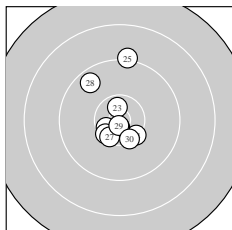

Ergebnis: **304.5** (291)  
 Serien: 103.3 98.4 102.8  
 Zähler: 22 7 1 0 0 0 0 0 0 0  
 Innenzehner: 15  
 weiteste: 2164 (17), 1498 (12), 1425 (25)  
 beste Teiler 28.1 (13.) 81.7 (8.) 124.4 (29.)  
 Trefferlage 0.98 mm links, 0.64 mm hoch  
 Streuwert 5.67, horizontal: 2.85, vertikal: 7.49

Serie 1:  
 10.6 \*                      10.4 \*                      10.6 \*                      10.4 \*                      10.3 ↓  
 10.3 ↑                      10.5 \*                      10.8 \*                      10.0 ↘                      9.4 ↓  
 beste Teiler 81.7 (8.) 306.3 (1.) 307.3 (3.)  
 Trefferlage 0.38 mm links, 1.51 mm tief  
 Streuwert 4.17, horizontal: 2.73, vertikal: 5.22

Serie 2:  
 9.7 ↖                      9.1 ↓                      10.9 \*                      9.8 ↙                      10.2 ↗  
 10.5 \*                      8.2 ↑                      10.5 \*                      9.5 ↑                      10.0 ↑  
 beste Teiler 28.1 (13.) 348.3 (16.) 351.4 (18.)  
 Trefferlage 1.74 mm links, 2.81 mm hoch  
 Streuwert 7.54, horizontal: 2.84, vertikal: 10.28

Serie 3:  
 10.5 \*                      10.4 \*                      10.6 \*                      10.3 ↘                      9.2 ↑  
 10.7 \*                      10.4 \*                      9.6 ↖                      10.8 \*                      10.3 ↘  
 beste Teiler 124.4 (29.) 165.0 (26.) 296.4 (23.)  
 Trefferlage 0.81 mm links, 0.63 mm hoch  
 Streuwert 4.86, horizontal: 3.10, vertikal: 6.13