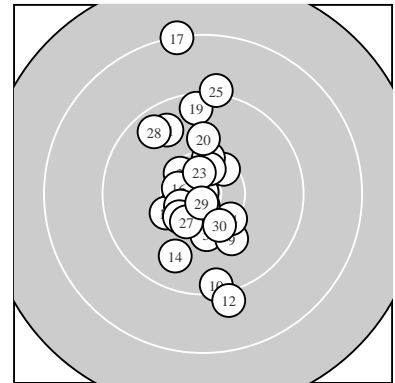

Ergebnis: **304.5** (291)  
 Serien: 103.3 98.4 102.8  
 Zähler: 22 7 1 0 0 0 0 0 0 0  
 Innenzehner: 15  
 weiteste: 2164 (17), 1498 (12), 1425 (25)  
 beste Teiler 28.1 (13.) 81.7 (8.) 124.4 (29.)  
 Trefferlage 0.98 mm links, 0.64 mm hoch  
 Streuwert 5.67, horizontal: 2.85, vertikal: 7.49

Serie 1:  
 10.6 \*                      10.4 \*                      10.6 \*                      10.4 \*                      10.3 ↓  
 10.3 ↑                      10.5 \*                      10.8 \*                      10.0 ↘                      9.4 ↓  
 beste Teiler 81.7 (8.) 306.3 (1.) 307.3 (3.)  
 Trefferlage 0.38 mm links, 1.51 mm tief  
 Streuwert 4.17, horizontal: 2.73, vertikal: 5.22

Serie 2:  
 9.7 ↖                      9.1 ↓                      10.9 \*                      9.8 ↙                      10.2 ↗  
 10.5 \*                      8.2 ↑                      10.5 \*                      9.5 ↑                      10.0 ↑  
 beste Teiler 28.1 (13.) 348.3 (16.) 351.4 (18.)  
 Trefferlage 1.74 mm links, 2.81 mm hoch  
 Streuwert 7.54, horizontal: 2.84, vertikal: 10.28

Serie 3:  
 10.5 \*                      10.4 \*                      10.6 \*                      10.3 ↘                      9.2 ↑  
 10.7 \*                      10.4 \*                      9.6 ↖                      10.8 \*                      10.3 ↘  
 beste Teiler 124.4 (29.) 165.0 (26.) 296.4 (23.)  
 Trefferlage 0.81 mm links, 0.63 mm hoch  
 Streuwert 4.86, horizontal: 3.10, vertikal: 6.13