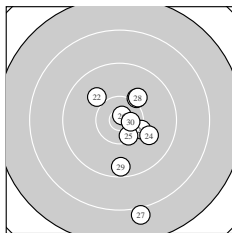

Ergebnis: **297.2** (282)  
 Serien: 100.6 97.0 99.6  
 Zähler: 15 12 3 0 0 0 0 0 0 0  
 Innenzehner: 7  
 weiteste: 2347 (27), 1869 (20), 1636 (8)  
 beste Teiler 56.3 (1.) 124.7 (26.) 178.9 (12.)  
 Trefferlage 2.77 mm rechts, 3.10 mm tief  
 Streuwert 6.31, horizontal: 3.71, vertikal: 8.11

Serie 1:  
 10.9 \*                      9.5 ↓                      9.9 ↙                      9.8 ↗                      10.5 \*  
 10.2 ↑                      10.0 ↘                      8.9 ↑                      10.6 \*                      10.3 ↙  
 beste Teiler 56.3 (1.) 302.3 (9.) 353.6 (5.)  
 Trefferlage 0.94 mm rechts, 0.30 mm hoch  
 Streuwert 6.22, horizontal: 3.83, vertikal: 7.92

Serie 2:  
 9.8 ↓                      10.7 \*                      9.5 ↓                      9.3 ↓                      9.8 ↓  
 9.7 ↘                      10.1 ↗                      9.6 ↘                      9.9 ↓                      8.6 ↓  
 beste Teiler 178.9 (12.) 710.7 (17.) 859.6 (19.)  
 Trefferlage 4.75 mm rechts, 6.93 mm tief  
 Streuwert 5.04, horizontal: 2.98, vertikal: 6.47

Serie 3:  
 10.1 ↗                      10.0 ↖                      10.2 ↘                      9.9 ↘                      10.4 \*  
 10.8 \*                      8.0 ↓                      10.1 ↗                      9.5 ↓                      10.6 \*  
 beste Teiler 124.7 (26.) 268.8 (30.) 433.9 (25.)  
 Trefferlage 2.61 mm rechts, 2.68 mm tief  
 Streuwert 6.74, horizontal: 3.57, vertikal: 8.84