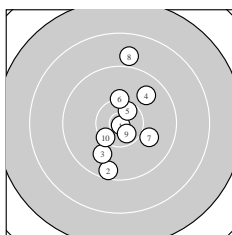

Ergebnis: **297.2** (282)  
 Serien: 100.6 97.0 99.6  
 Zähler: 15 12 3 0 0 0 0 0 0 0  
 Innenzehner: 7  
 weiteste: 2347 (27), 1869 (20), 1636 (8)  
 beste Teiler 56.3 (1.) 124.7 (26.) 178.9 (12.)  
 Trefferlage 2.77 mm rechts, 3.10 mm tief  
 Streuwert 6.31, horizontal: 3.71, vertikal: 8.11

Serie 1:  
 10.9 \*                      9.5 ↓                      9.9 ↙                      9.8 ↗                      10.5 \*  
 10.2 ↑                      10.0 ↘                      8.9 ↑                      10.6 \*                      10.3 ↙  
 beste Teiler 56.3 (1.) 302.3 (9.) 353.6 (5.)  
 Trefferlage 0.94 mm rechts, 0.30 mm hoch  
 Streuwert 6.22, horizontal: 3.83, vertikal: 7.92

Serie 2:  
 9.8 ↓                      10.7 \*                      9.5 ↓                      9.3 ↓                      9.8 ↓  
 9.7 ↘                      10.1 ↗                      9.6 ↘                      9.9 ↓                      8.6 ↓  
 beste Teiler 178.9 (12.) 710.7 (17.) 859.6 (19.)  
 Trefferlage 4.75 mm rechts, 6.93 mm tief  
 Streuwert 5.04, horizontal: 2.98, vertikal: 6.47

Serie 3:  
 10.1 ↗                      10.0 ↖                      10.2 ↘                      9.9 ↘                      10.4 \*  
 10.8 \*                      8.0 ↓                      10.1 ↗                      9.5 ↓                      10.6 \*  
 beste Teiler 124.7 (26.) 268.8 (30.) 433.9 (25.)  
 Trefferlage 2.61 mm rechts, 2.68 mm tief  
 Streuwert 6.74, horizontal: 3.57, vertikal: 8.84