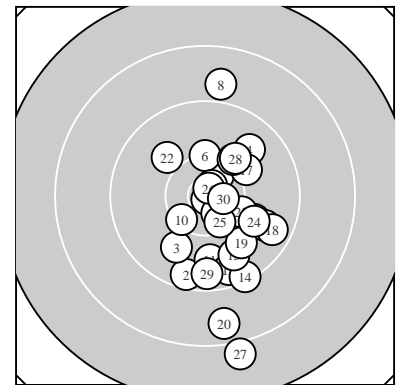

Ergebnis: **297.2** (282)  
 Serien: 100.6 97.0 99.6  
 Zähler: 15 12 3 0 0 0 0 0 0 0  
 Innenzehner: 7  
 weiteste: 2347 (27), 1869 (20), 1636 (8)  
 beste Teiler 56.3 (1.) 124.7 (26.) 178.9 (12.)  
 Trefferlage 2.77 mm rechts, 3.10 mm tief  
 Streuwert 6.31, horizontal: 3.71, vertikal: 8.11

Serie 1:  
 10.9 \*                      9.5 ↓                      9.9 ↙                      9.8 ↗                      10.5 \*  
 10.2 ↑                      10.0 ↘                      8.9 ↑                      10.6 \*                      10.3 ↙  
 beste Teiler 56.3 (1.) 302.3 (9.) 353.6 (5.)  
 Trefferlage 0.94 mm rechts, 0.30 mm hoch  
 Streuwert 6.22, horizontal: 3.83, vertikal: 7.92

Serie 2:  
 9.8 ↓                      10.7 \*                      9.5 ↓                      9.3 ↓                      9.8 ↓  
 9.7 ↘                      10.1 ↗                      9.6 ↘                      9.9 ↓                      8.6 ↓  
 beste Teiler 178.9 (12.) 710.7 (17.) 859.6 (19.)  
 Trefferlage 4.75 mm rechts, 6.93 mm tief  
 Streuwert 5.04, horizontal: 2.98, vertikal: 6.47

Serie 3:  
 10.1 ↗                      10.0 ↖                      10.2 ↘                      9.9 ↘                      10.4 \*  
 10.8 \*                      8.0 ↓                      10.1 ↗                      9.5 ↓                      10.6 \*  
 beste Teiler 124.7 (26.) 268.8 (30.) 433.9 (25.)  
 Trefferlage 2.61 mm rechts, 2.68 mm tief  
 Streuwert 6.74, horizontal: 3.57, vertikal: 8.84