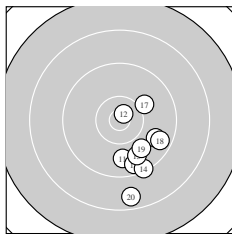

Ergebnis: **297.2** (282)  
 Serien: 100.6 97.0 99.6  
 Zähler: 15 12 3 0 0 0 0 0 0 0  
 Innenzehner: 7  
 weiteste: 2347 (27), 1869 (20), 1636 (8)  
 beste Teiler 56.3 (1.) 124.7 (26.) 178.9 (12.)  
 Trefferlage 2.77 mm rechts, 3.10 mm tief  
 Streuwert 6.31, horizontal: 3.71, vertikal: 8.11

Serie 1:  
 10.9 \*                      9.5 ↓                      9.9 ↙                      9.8 ↗                      10.5 \*  
 10.2 ↑                      10.0 ↘                      8.9 ↑                      10.6 \*                      10.3 ↙  
 beste Teiler 56.3 (1.) 302.3 (9.) 353.6 (5.)  
 Trefferlage 0.94 mm rechts, 0.30 mm hoch  
 Streuwert 6.22, horizontal: 3.83, vertikal: 7.92

Serie 2:  
 9.8 ↓                      10.7 \*                      9.5 ↓                      9.3 ↓                      9.8 ↓  
 9.7 ↘                      10.1 ↗                      9.6 ↘                      9.9 ↓                      8.6 ↓  
 beste Teiler 178.9 (12.) 710.7 (17.) 859.6 (19.)  
 Trefferlage 4.75 mm rechts, 6.93 mm tief  
 Streuwert 5.04, horizontal: 2.98, vertikal: 6.47

Serie 3:  
 10.1 ↗                      10.0 ↖                      10.2 ↘                      9.9 ↘                      10.4 \*  
 10.8 \*                      8.0 ↓                      10.1 ↗                      9.5 ↓                      10.6 \*  
 beste Teiler 124.7 (26.) 268.8 (30.) 433.9 (25.)  
 Trefferlage 2.61 mm rechts, 2.68 mm tief  
 Streuwert 6.74, horizontal: 3.57, vertikal: 8.84