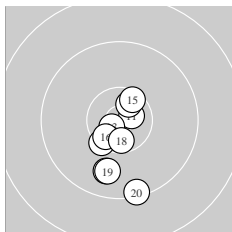

Ergebnis: **307.9** (292)  
 Serien: 102.5 102.6 102.8  
 Zähler: 22 8 0 0 0 0 0 0 0 0  
 Innenzehner: 18  
 weiteste: 1547 (25), 1295 (20), 1052 (4)  
 beste Teiler 52.1 (8.) 55.9 (22.) 176.8 (27.)  
 Trefferlage 0.38 mm rechts, 2.47 mm tief  
 Streuwert 4.41, horizontal: 2.29, vertikal: 5.80

Serie 1:  
 10.6 \*                      10.5 \*                      10.5 \*                      9.6 ↑                      9.7 ↓  
 10.4 \*                      10.6 \*                      10.9 \*                      9.7 ↓                      10.0 ↓  
 beste Teiler 52.1 (8.) 246.7 (7.) 276.5 (1.)  
 Trefferlage 1.49 mm rechts, 3.14 mm tief  
 Streuwert 4.16, horizontal: 1.38, vertikal: 5.72

Serie 2:  
 10.7 \*                      10.3 ↙                      10.7 \*                      10.6 \*                      10.4 \*  
 10.5 \*                      9.8 ↓                      10.5 \*                      9.8 ↓                      9.3 ↓  
 beste Teiler 180.2 (13.) 222.9 (11.) 318.8 (14.)  
 Trefferlage 0.22 mm links, 3.49 mm tief  
 Streuwert 4.11, horizontal: 2.32, vertikal: 5.33

Serie 3:  
 10.4 \*                      10.9 \*                      10.4 \*                      9.9 ↘                      9.0 ↓  
 10.7 \*                      10.7 \*                      10.3 ↘                      10.5 \*                      10.0 ↑  
 beste Teiler 55.9 (22.) 176.8 (27.) 189.1 (26.)  
 Trefferlage 0.11 mm links, 0.78 mm tief  
 Streuwert 5.01, horizontal: 2.76, vertikal: 6.53