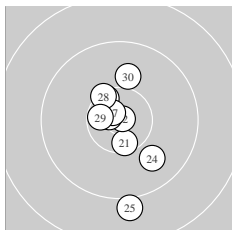

Ergebnis: **307.9** (292)  
 Serien: 102.5 102.6 102.8  
 Zähler: 22 8 0 0 0 0 0 0 0 0  
 Innenzehner: 18  
 weiteste: 1547 (25), 1295 (20), 1052 (4)  
 beste Teiler 52.1 (8.) 55.9 (22.) 176.8 (27.)  
 Trefferlage 0.38 mm rechts, 2.47 mm tief  
 Streuwert 4.41, horizontal: 2.29, vertikal: 5.80

Serie 1:  
 10.6 \*                      10.5 \*                      10.5 \*                      9.6 ↑                      9.7 ↓  
 10.4 \*                      10.6 \*                      10.9 \*                      9.7 ↓                      10.0 ↓  
 beste Teiler 52.1 (8.) 246.7 (7.) 276.5 (1.)  
 Trefferlage 1.49 mm rechts, 3.14 mm tief  
 Streuwert 4.16, horizontal: 1.38, vertikal: 5.72

Serie 2:  
 10.7 \*                      10.3 ↙                      10.7 \*                      10.6 \*                      10.4 \*  
 10.5 \*                      9.8 ↓                      10.5 \*                      9.8 ↓                      9.3 ↓  
 beste Teiler 180.2 (13.) 222.9 (11.) 318.8 (14.)  
 Trefferlage 0.22 mm links, 3.49 mm tief  
 Streuwert 4.11, horizontal: 2.32, vertikal: 5.33

Serie 3:  
 10.4 \*                      10.9 \*                      10.4 \*                      9.9 ↘                      9.0 ↓  
 10.7 \*                      10.7 \*                      10.3 ↘                      10.5 \*                      10.0 ↑  
 beste Teiler 55.9 (22.) 176.8 (27.) 189.1 (26.)  
 Trefferlage 0.11 mm links, 0.78 mm tief  
 Streuwert 5.01, horizontal: 2.76, vertikal: 6.53