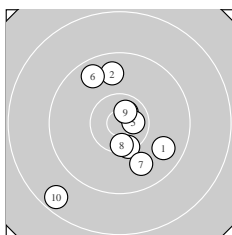

Ergebnis: **301.8** (286)
 Serien: 99.9 101.1 100.8
 Zähler: 19 8 3 0 0 0 0 0 0 0
 Innenzehner: 11
 weiteste: 1900 (10), 1832 (30), 1729 (23)
 beste Teiler 58.6 (24.) 107.0 (29.) 150.5 (22.)
 Trefferlage 0.36 mm rechts, 0.91 mm tief
 Streuwert 6.21, horizontal: 3.96, vertikal: 7.84

Serie 1:
 9.7 ↘ 9.7 ↑ 10.6 * 10.3 ↓ 10.6 *
 9.6 ↘ 9.8 ↓ 10.4 * 10.6 * 8.6 ↙
 beste Teiler 248.7 (3.) 250.8 (9.) 267.6 (5.)
 Trefferlage 0.09 mm rechts, 1.27 mm tief
 Streuwert 6.64, horizontal: 5.65, vertikal: 7.49

Serie 2:
 9.7 ↓ 10.0 ↑ 9.9 ↓ 10.3 ↗ 10.3 ←
 10.5 * 9.6 ↓ 10.3 ↘ 10.1 ↑ 10.4 *
 beste Teiler 367.7 (16.) 433.2 (20.) 508.6 (14.)
 Trefferlage 0.51 mm rechts, 0.44 mm tief
 Streuwert 5.28, horizontal: 3.37, vertikal: 6.66

Serie 3:
 9.0 ↑ 10.8 * 8.8 ↓ 10.9 * 10.3 ←
 10.2 ↗ 10.6 * 10.7 * 10.8 * 8.7 ↓
 beste Teiler 58.6 (24.) 107.0 (29.) 150.5 (22.)
 Trefferlage 0.49 mm rechts, 1.02 mm tief
 Streuwert 7.23, horizontal: 2.67, vertikal: 9.86