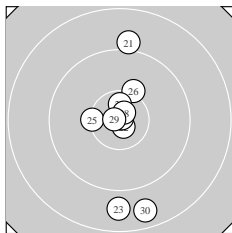

Ergebnis: **301.8** (286)
 Serien: 99.9 101.1 100.8
 Zähler: 19 8 3 0 0 0 0 0 0 0
 Innenzehner: 11
 weiteste: 1900 (10), 1832 (30), 1729 (23)
 beste Teiler 58.6 (24.) 107.0 (29.) 150.5 (22.)
 Trefferlage 0.36 mm rechts, 0.91 mm tief
 Streuwert 6.21, horizontal: 3.96, vertikal: 7.84

Serie 1:
 9.7 ↘ 9.7 ↑ 10.6 * 10.3 ↓ 10.6 *
 9.6 ↘ 9.8 ↓ 10.4 * 10.6 * 8.6 ↙
 beste Teiler 248.7 (3.) 250.8 (9.) 267.6 (5.)
 Trefferlage 0.09 mm rechts, 1.27 mm tief
 Streuwert 6.64, horizontal: 5.65, vertikal: 7.49

Serie 2:
 9.7 ↓ 10.0 ↑ 9.9 ↓ 10.3 ↗ 10.3 ←
 10.5 * 9.6 ↓ 10.3 ↘ 10.1 ↑ 10.4 *
 beste Teiler 367.7 (16.) 433.2 (20.) 508.6 (14.)
 Trefferlage 0.51 mm rechts, 0.44 mm tief
 Streuwert 5.28, horizontal: 3.37, vertikal: 6.66

Serie 3:
 9.0 ↑ 10.8 * 8.8 ↓ 10.9 * 10.3 ←
 10.2 ↗ 10.6 * 10.7 * 10.8 * 8.7 ↓
 beste Teiler 58.6 (24.) 107.0 (29.) 150.5 (22.)
 Trefferlage 0.49 mm rechts, 1.02 mm tief
 Streuwert 7.23, horizontal: 2.67, vertikal: 9.86