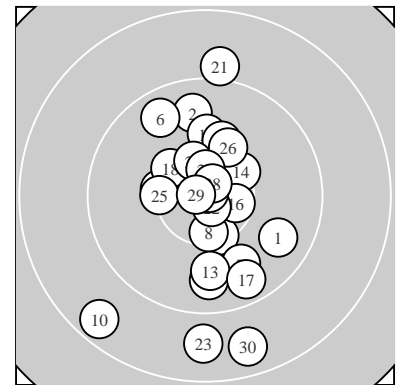

Ergebnis: **301.8** (286)
 Serien: 99.9 101.1 100.8
 Zähler: 19 8 3 0 0 0 0 0 0 0
 Innenzehner: 11
 weiteste: 1900 (10), 1832 (30), 1729 (23)
 beste Teiler 58.6 (24.) 107.0 (29.) 150.5 (22.)
 Trefferlage 0.36 mm rechts, 0.91 mm tief
 Streuwert 6.21, horizontal: 3.96, vertikal: 7.84

Serie 1:
 9.7 ↘ 9.7 ↑ 10.6 * 10.3 ↓ 10.6 *
 9.6 ↘ 9.8 ↓ 10.4 * 10.6 * 8.6 ↙
 beste Teiler 248.7 (3.) 250.8 (9.) 267.6 (5.)
 Trefferlage 0.09 mm rechts, 1.27 mm tief
 Streuwert 6.64, horizontal: 5.65, vertikal: 7.49

Serie 2:
 9.7 ↓ 10.0 ↑ 9.9 ↓ 10.3 ↗ 10.3 ←
 10.5 * 9.6 ↓ 10.3 ↘ 10.1 ↑ 10.4 *
 beste Teiler 367.7 (16.) 433.2 (20.) 508.6 (14.)
 Trefferlage 0.51 mm rechts, 0.44 mm tief
 Streuwert 5.28, horizontal: 3.37, vertikal: 6.66

Serie 3:
 9.0 ↑ 10.8 * 8.8 ↓ 10.9 * 10.3 ←
 10.2 ↗ 10.6 * 10.7 * 10.8 * 8.7 ↓
 beste Teiler 58.6 (24.) 107.0 (29.) 150.5 (22.)
 Trefferlage 0.49 mm rechts, 1.02 mm tief
 Streuwert 7.23, horizontal: 2.67, vertikal: 9.86