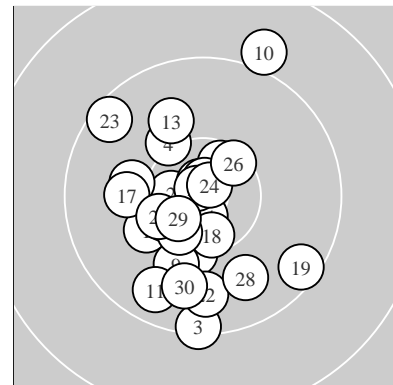

Ergebnis: **305.0** (291)
 Serien: 100.9 102.2 101.9
 Zähler: 21 9 0 0 0 0 0 0 0 0
 Innenzehner: 14
 weiteste: 1551 (10), 1297 (3), 1202 (19)
 beste Teiler 96.6 (21.) 126.0 (24.) 146.7 (15.)
 Trefferlage 1.25 mm links, 1.58 mm tief
 Streuwert 5.02, horizontal: 3.96, vertikal: 5.89

Serie 1:
 10.1 ↙ 10.6 * 9.3 ↓ 10.2 ↘ 10.5 *
 10.5 * 10.2 ↓ 10.5 * 10.0 ↓ 9.0 ↗
 beste Teiler 317.9 (2.) 365.1 (5.) 366.6 (6.)
 Trefferlage 0.91 mm links, 1.28 mm tief
 Streuwert 5.79, horizontal: 3.24, vertikal: 7.52

Serie 2:
 9.6 ↓ 10.4 * 9.9 ↗ 10.7 * 10.8 *
 10.1 ← 10.0 ← 10.5 * 9.4 ↘ 10.8 *
 beste Teiler 146.7 (15.) 154.7 (20.) 201.9 (14.)
 Trefferlage 1.57 mm links, 1.27 mm tief
 Streuwert 4.90, horizontal: 5.00, vertikal: 4.79

Serie 3:
 10.8 * 9.7 ↓ 9.4 ↘ 10.8 * 10.4 *
 10.4 * 10.3 ↙ 9.8 ↘ 10.5 * 9.8 ↓
 beste Teiler 96.6 (21.) 126.0 (24.) 334.1 (29.)
 Trefferlage 1.28 mm links, 2.20 mm tief
 Streuwert 4.81, horizontal: 3.83, vertikal: 5.63